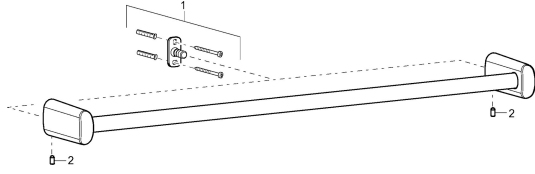

EAN: 4015474101609
static.hansa.com/43220900

Reserveonderdelen

SP43220900

	Naam	Code
1	Bevestigingsset Stopgezet	59912081
2	Pin, M5x8 Stopgezet	59912082