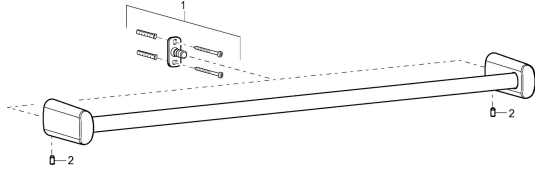

## Pièces de rechange

### SP43220900

	Nom	Code
1	Ensemble de fixation <span>Arrêté</span>	59912081
2	Goupille, M5x8 <span>Arrêté</span>	59912082