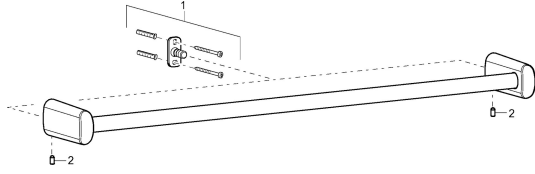

EAN: 4015474101609
static.hansa.com/43220900

Náhradní díly

SP43220900

	Název	Kód
1	Upevňovací set Ukončeno	59912081
2	Kolík, M5x8 Ukončeno	59912082