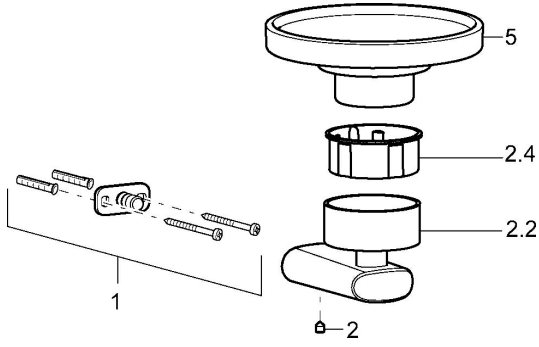

EAN: 4015474101586
static.hansa.com/43200900

Náhradné diely

SP43200900

	Názov	Kód
1	Upevňovací set Ukončené	59912081
2	Skrutka, M5x6, SW2,5	59912617
2.2	Držiak , 45 mm Chróm Ukončené	59912830
2.4	Vnútoraná časť, d 51x45 Ukončené	59912831
5	Mydlovnička Ukončené	59912834