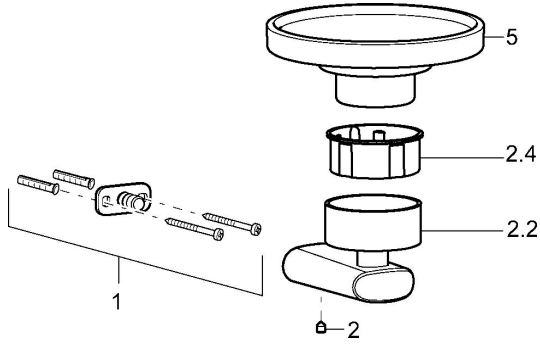

EAN: 4015474101586
static.hansa.com/43200900

Parti di ricambio

SP43200900

	Nome	Codice
1	Set di fissaggio Fuori produzione	59912081
2	Screw, M5x6, SW2.5	59912617
2.2	Supporto a muro, 45 mm Cromo Fuori produzione	59912830
2.4	Parte interna, d 51x45 Fuori produzione	59912831
5	Portasapone Fuori produzione	59912834