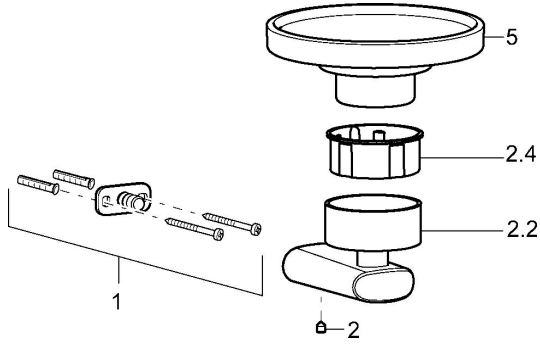

## Pièces de rechange

### SP43200900

	Nom	Code
1	Ensemble de fixation <span>Arrêté</span>	59912081
2	Vis, M5x6, SW2.5	59912617
2.2	Support mural, 45 mm Chrome <span>Arrêté</span>	59912830
2.4	La partie intérieure, d 51x45 <span>Arrêté</span>	59912831
5	Support savon <span>Arrêté</span>	59912834