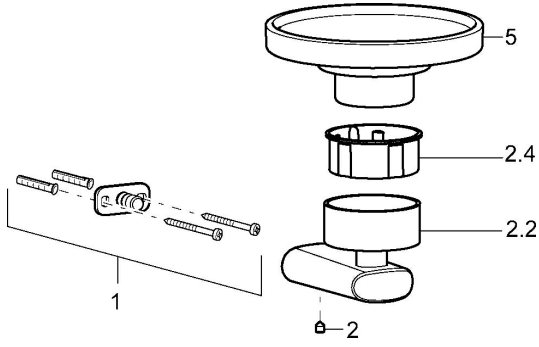

## Ersatzteile

### SP43200900

	Name	Art.-Nr.
1	Befestigungssatz <span style="background-color: #cccccc;">Ausgelaufen</span>	59912081
2	Schraube, M5x6, SW2.5	59912617
2.2	Wandhalter, 45 mm Chrom <span style="background-color: #cccccc;">Ausgelaufen</span>	59912830
2.4	Innenteil, d 51x45 <span style="background-color: #cccccc;">Ausgelaufen</span>	59912831
5	Seifenhalter <span style="background-color: #cccccc;">Ausgelaufen</span>	59912834