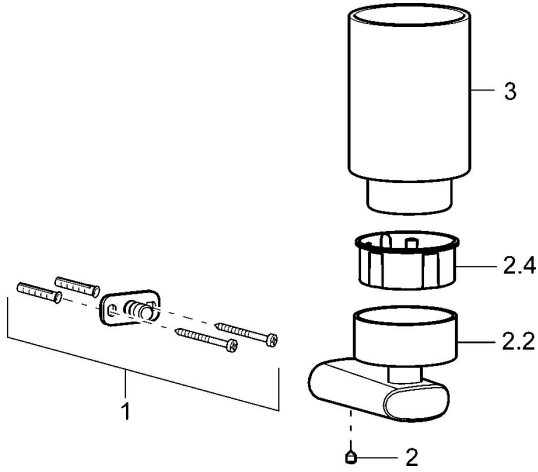

EAN: 4015474101548
static.hansa.com/43190900

Náhradné diely

SP43190900

	Názov	Kód
1	Upevňovací set Ukončené	59912081
2	Skrutka, M5x6, SW2,5	59912617
2.2	Držiak , 45 mm Chróm Ukončené	59912830
2.4	Vnútoraná časť, d 51x45 Ukončené	59912831
3	Ukončené	59912832