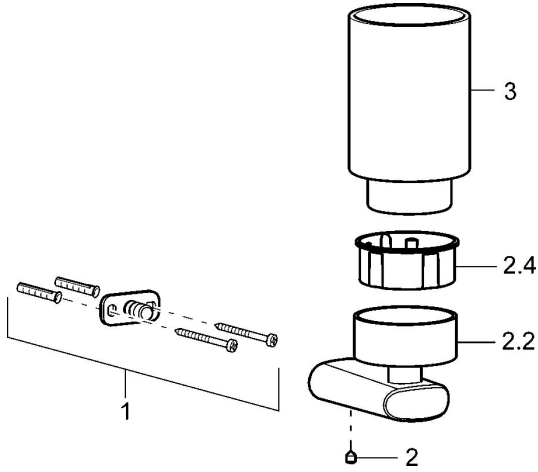

EAN: 4015474101548
static.hansa.com/43190900

Reserveonderdelen

SP43190900

	Naam	Code
1	Bevestigingsset Stopgezet	59912081
2	Schroef, M5x6, SW2.5	59912617
2.2	Muurhaak, 45 mm Chrom Stopgezet	59912830
2.4	Binnenste deel, d 51x45 Stopgezet	59912831
3	Glas Stopgezet	59912832