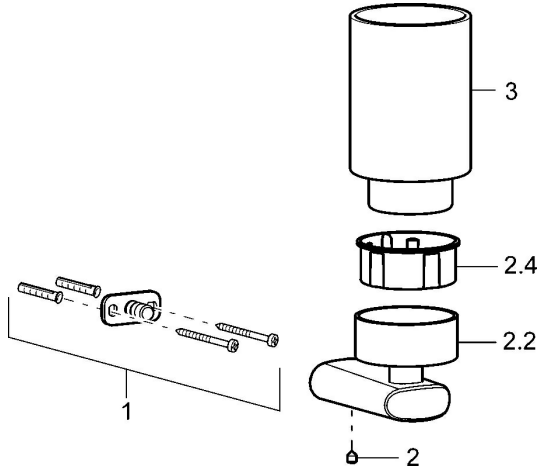

EAN: 4015474101548
static.hansa.com/43190900

Parti di ricambio

SP43190900

	Nome	Codice
1	Set di fissaggio Fuori produzione	59912081
2	Screw, M5x6, SW2.5	59912617
2.2	Supporto a muro, 45 mm Cromo Fuori produzione	59912830
2.4	Parte interna, d 51x45 Fuori produzione	59912831
3	Bicchiere Fuori produzione	59912832