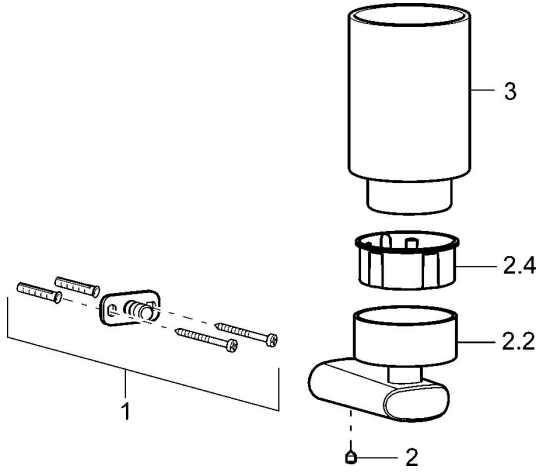

EAN: 4015474101548
static.hansa.com/43190900

Pièces de rechange

SP43190900

	Nom	Code
1	Ensemble de fixation Arrêté	59912081
2	Vis, M5x6, SW2,5	59912617
2.2	Support mural, 45 mm Chrome Arrêté	59912830
2.4	La partie intérieure, d 51x45 Arrêté	59912831
3	Verre Arrêté	59912832