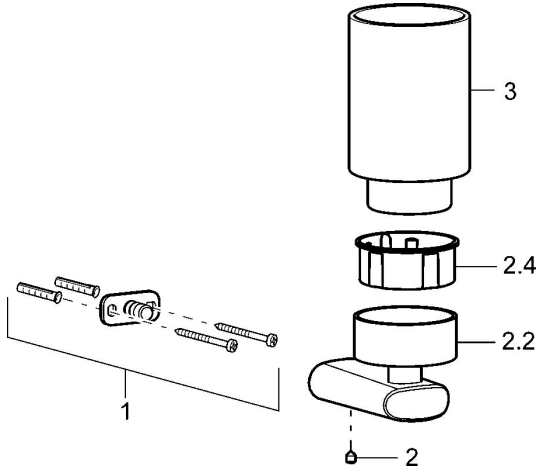

EAN: 4015474101548
static.hansa.com/43190900

Náhradní díly

SP43190900

	Název	Kód
1	Upevňovací set Ukončeno	59912081
2	Šroub, M5x6, SW2.5	59912617
2.2	Držák, 45 mm Chrom Ukončeno	59912830
2.4	Vnitřní část, d 51x45 Ukončeno	59912831
3	Sklo Ukončeno	59912832