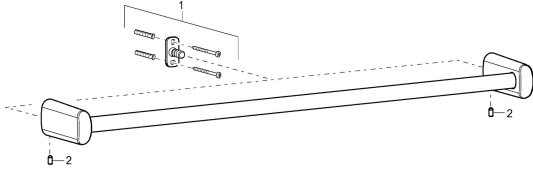

EAN: 4015474101500
static.hansa.com/43160900

Náhradné diely

SP43220900

	Názov	Kód
1	Upevňovací set Ukončené	59912081
2	Pin, M5x8 Ukončené	59912082