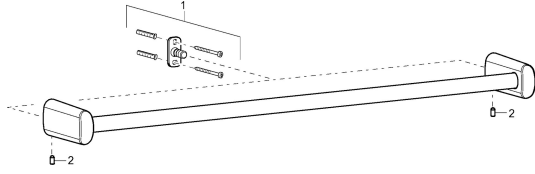

EAN: 4015474101500
static.hansa.com/43160900

Reserveonderdelen

SP43220900

	Naam	Code
1	Bevestigingsset Stopgezet	59912081
2	Pin, M5x8 Stopgezet	59912082