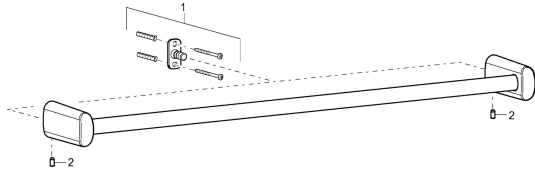

EAN: 4015474101500
static.hansa.com/43160900

Ersatzteile

SP43220900

	Name	Art.-Nr.
1	Befestigungssatz Ausgelaufen	59912081
2	Stift, M5x8 Ausgelaufen	59912082