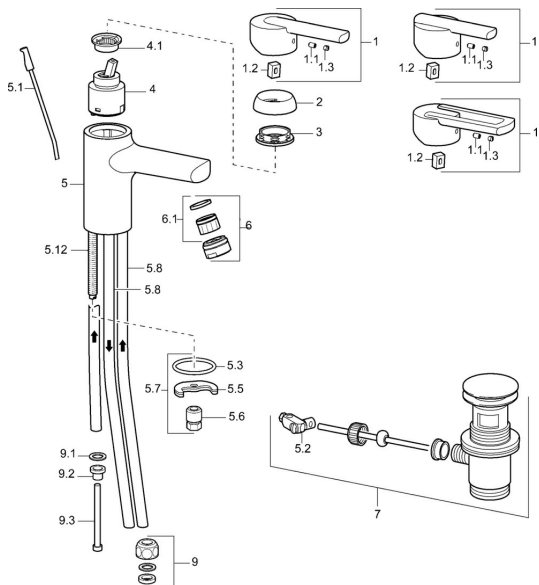

## Náhradné diely

### SP43131100

	Názov	Kód
1	Ovládacia rukoväť Chróm <b>Ukončené</b>	59913774
1	Ovládacia rukoväť Chróm <b>Ukončené</b>	43880003
1	Ovládacia rukoväť Chróm <b>Ukončené</b>	43890005
1.1	Skrutka, M5x8, SW2.5	59904755
1.2	Klzné puzdro	59904778
1.3	Záslepka Sivá	59912112
2	Krytka Chróm <b>Ukončené</b>	59912797
3	Skrutka, M42x1, SW34 <b>Ukončené</b>	59912798
4	Kartuš, 4.0 Classic	59912791
4.1	Temperature adjustment limiter <b>Ukončené</b>	59912799
5.1	Ovládacie tiahlo Chróm	59912804
5.2	Spojovací diel tiahla	59904624
5.3	Tesnenie, 37x48x3.5	59911422
5.5		59904765
5.6	Skrutka, M8x1, SW13	59904766
5.7	Upevňovací set	59910749
5.8	Potrubie, M8x1, L=560	59912806
5.12	Upevňovacia skrutka, M8x1, L=140	59912474
6	Aerator, M24x1 A, low pressure Chróm	59902692
6.1	Aerator, M22/24, ND	59901553
7	Vypúšťací ventil umývadla Chróm	59911441
9	Montáž matice	59904969
9.1	Tesnenie sada, 14.9x8.5x1	59902352
9.2	Tesnenie sada, 10x8	59902272
9.3	Pripájacie hadičky	59902151
N.I.	Podložka s očkom pre retiazku	59902219
N.I.	Kľúč, SW30/34	59912108