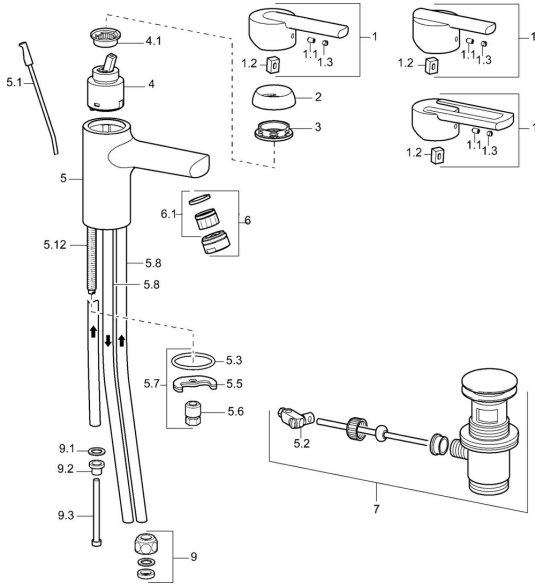

## Reserveonderdelen

### SP43131100

	Naam	Code
1	Hendel Chroom <span>Stopgezet</span>	59913774
1	Hendel Chroom <span>Stopgezet</span>	43880003
1	Hendel Chroom <span>Stopgezet</span>	43890005
1.1	Schroef, M5x8, SW2.5	59904755
1.2	Joint klassiek uitloop	59904778
1.3	Sierdop Grijs	59912112
2	Kap Chroom <span>Stopgezet</span>	59912797
3	Schroef, M42x1, SW34 <span>Stopgezet</span>	59912798
4	Binnenwerk , 4.0 Classic	59912791
4.1	Temperature adjustment limiter <span>Stopgezet</span>	59912799
5.1	Trekstang Chroom	59912804
5.2	Gewrichtstuk	59904624
5.3	Dichting, 37x48x3.5	59911422
5.5	Fixing plate	59904765
5.6	Schroef, M8x1, SW13	59904766
5.7	Bevestigingsset	59910749
5.8	Pijp, M8x1, L=560	59912806
5.12	Bevestigingsschroeven, M8x1, L=140	59912474
6	Mousseur, M24x1 A, low pressure Chroom	59902692
6.1	Mousseur, M22/24, ND	59901553
7	Wastegarnituur Chroom	59911441
9	Montage moer	59904969
9.1	Dichting, 14.9x8.5x1	59902352
9.2	Dichting, 10x8	59902272
9.3	Slangen	59902151
N.I.	Kettinghouder	59902219
N.I.	Sleutel, SW30/34	59912108