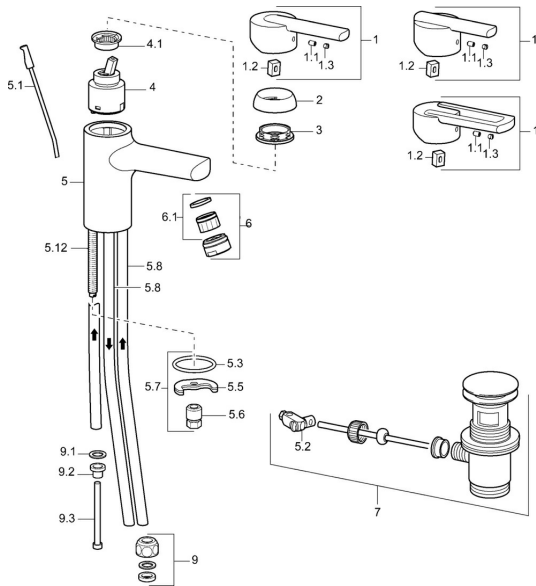

EAN: 4015474100572
static.hansa.com/43131100

Parti di ricambio

SP43131100

	Nome	Codice
1	Leva Cromo Fuori produzione	59913774
1	Leva Cromo Fuori produzione	43880003
1	Leva Cromo Fuori produzione	43890005
1.1	Screw, M5x8, SW2.5	59904755
1.2	Adattatore	59904778
1.3	Tappo Grigio	59912112
2	Cappuccio Cromo Fuori produzione	59912797
3	Screw, M42x1, SW34 Fuori produzione	59912798
4	Cartuccia, 4.0 Classic	59912791
4.1	Temperature adjustment limiter Fuori produzione	59912799
5.1	Asta saltarello Cromo	59912804
5.2	Snodo	59904624
5.3	Giunto, 37x48x3.5	59911422
5.5	Fixing plate	59904765
5.6	Screw, M8x1, SW13	59904766
5.7	Set di fissaggio	59910749
5.8	, M8x1, L=560	59912806
5.12	Viti di fissaggio, M8x1, L=140	59912474
6	Aereatore, M24x1 A, low pressure Cromo	59902692
6.1	Aereatore, M22/24, ND	59901553
7	Scarico a saltarello Cromo	59911441
9	Raccordo dado	59904969
9.1	Kit di guarnizione, 14.9x8.5x1	59902352
9.2	Kit di guarnizione, 10x8	59902272
9.3	Tubo flessibile	59902151
N.I.	Rondella con portacatenella	59902219
N.I.	Chiave, SW30/34	59912108