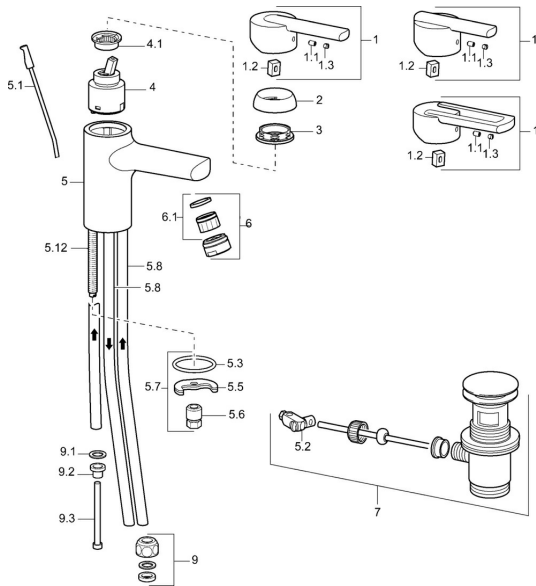

## Pièces de rechange

### SP43131100

|      | Nom  | Code     |
|------|--|----------|
| 1    | Lever Chrome <b>Arrêté</b>                   | 59913774 |
| 1    | Lever Chrome <b>Arrêté</b>                   | 43880003 |
| 1    | Lever Chrome <b>Arrêté</b>                   | 43890005 |
| 1.1  | Vis, M5x8, SW2.5                             | 59904755 |
| 1.2  | Kit de joints pour bec                       | 59904778 |
| 1.3  | Capuchon Gris                                | 59912112 |
| 2    | Chape Chrome <b>Arrêté</b>                   | 59912797 |
| 3    | Vis, M42x1, SW34 <b>Arrêté</b>               | 59912798 |
| 4    | Cartouche, 4.0 Classic                       | 59912791 |
| 4.1  | Temperature adjustment limiter <b>Arrêté</b> | 59912799 |
| 5.1  | Tirette de vidage Chrome                     | 59912804 |
| 5.2  | Joint  | 59904624 |
| 5.3  | Joint, 37x48x3.5                             | 59911422 |
| 5.5  | Fixing plate                                 | 59904765 |
| 5.6  | Vis, M8x1, SW13                              | 59904766 |
| 5.7  | Ensemble de fixation                         | 59910749 |
| 5.8  | Tuyau, M8x1, L=560                           | 59912806 |
| 5.12 | Vis, M8x1, L=140                             | 59912474 |
| 6    | Aérateur, M24x1 A, low pressure Chrome       | 59902692 |
| 6.1  | Aérateur, M22/24, ND                         | 59901553 |
| 7    | Vidage Chrome                                | 59911441 |
| 9    | Écrou du raccord                             | 59904969 |
| 9.1  | Set de fixation pour bec, 14.9x8.5x1         | 59902352 |
| 9.2  | Set de fixation pour bec, 10x8               | 59902272 |
| 9.3  | Tuyau  | 59902151 |
| N.I. | Bague avec graine d'attache                  | 59902219 |
| N.I. | Clef, SW30/34                                | 59912108 |