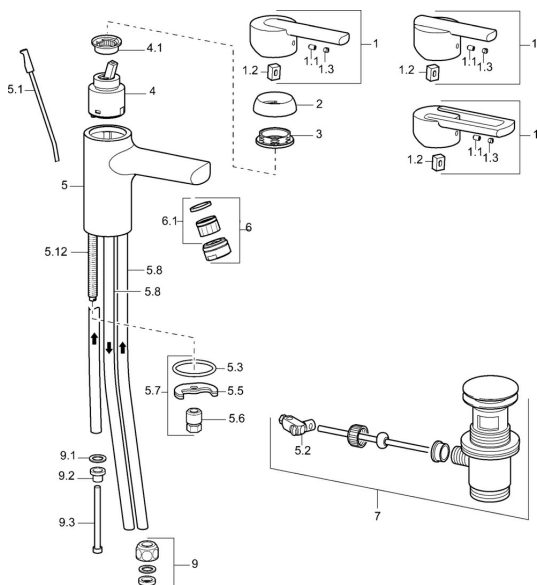

EAN: 4015474100572
static.hansa.com/43131100
Náhradní díly

SP43131100

	Název	Kód
1	Páka Chrom Ukončeno	59913774
1	Páka Chrom Ukončeno	43880003
1	Páka Chrom Ukončeno	43890005
1.1	Šroub, M5x8, SW2.5	59904755
1.2	Kluzné pouzdro (osazené)	59904778
1.3	Záslepka Šedá	59912112
2	Krytka Chrom Ukončeno	59912797
3	Šroub, M42x1, SW34 Ukončeno	59912798
4	Kartuše, 4.0 Classic	59912791
4.1	Temperature adjustment limiter Ukončeno	59912799
5.1	Ovládací táhlo vypouštěcího ventilu Chrom	59912804
5.2	Spojovací díl táhel	59904624
5.3	Těsnění, 37x48x3.5	59911422
5.5	Upevňovací deska	59904765
5.6	Šroub, M8x1, SW13	59904766
5.7	Upevňovací set	59910749
5.8	Roura, M8x1, L=560	59912806
5.12	Upevňovací šroub, M8x1, L=140	59912474
6	Aerator, M24x1 A, low pressure Chrom	59902692
6.1	Aerator, M22/24, ND	59901553
7	Vypouštěcí ventil Chrom	59911441
9	Montáž matice	59904969
9.1	Těsnící sada, 14.9x8.5x1	59902352
9.2	Těsnící sada, 10x8	59902272
9.3	Hadice	59902151
N.I.	Podložka s očkem pro řetízek	59902219
N.I.	Klíč, SW30/34	59912108