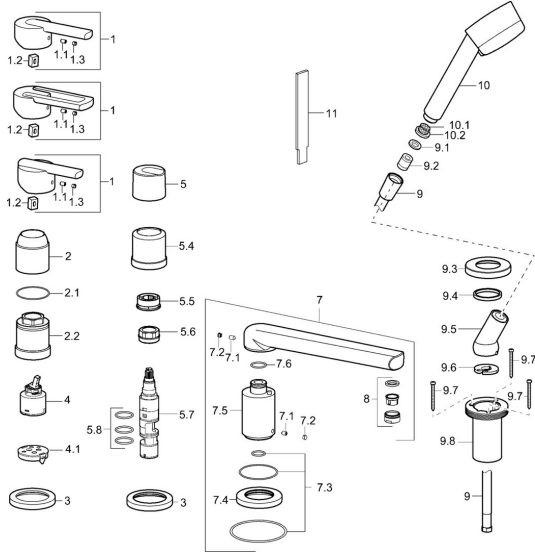

EAN: 4015474105683
static.hansa.com/43122030

Reserveonderdelen

SP43122030

	Naam	Code
1	Handel Chroom Stopgezet	43890005
1	Handel Chroom Stopgezet	43880003
1	Handel Chroom Stopgezet	59913774
1.1	Schroef, M5x8, SW2.5	59904755
1.2	Joint klassiek uitloop	59904778
1.3	Sierdop Grijs	59912112
2	Kap Chroom Stopgezet	59912826
2.2	Moer, M52x1, SW34 Stopgezet	59912825
3	Afdekplaat Chroom Stopgezet	59912827
4	Binnenwerk , 4.0 Classic	59912791
4.1	Adapter, d 40 mm Chroom Stopgezet	59912828
5	Handel Chroom Stopgezet	59912807
5.4	Kap Chroom	59912824
5.5	Doorvoerbegrenzer	59911897
5.6	Schroefoog, M32x1.5	59911898
5.7	Omsteller	59912269
5.8	O-ring, d 24x2	59911835
7	Uitloop, L=240	59912829
7.1	Schroef, M6x9.5	59901609
7.2	Binnendeel temperatuurhandel Chroom	59911840
7.3	Dichting	59912276
7.4	Afdekplaat Chroom	59912278
8	Mousseur, M24x1 D Chroom	59911829
9	Doucheslang, L=1750, G1/2-M12x1 Chroom	59912281
9.1	Afdichtring, d 21x12x2	59912304
9.2	Terugslagklep	59905714
9.3	Afdekplaat, M70x1 Chroom	59912287
9.4	Glijring wit	59912286
9.5	Houder Chroom	59912282
9.6	[DU3238]	59912337
9.7	Schroef, M4x45	59912291
9.8	Doorvoernippel	59912290
10	Handdouche Chroom Stopgezet	51170200
10.1	Koppelstuk flexibel, G1/2 Stopgezet	59912237
10.2	Filter sproeier	59906859
11	Instrument Stopgezet	59912277
N.I.	Inbouwverlengstuk compleet, L=30 Stopgezet	59912879
N.I.	Inbouwverlengstuk compleet, 30 mm Stopgezet	59912909