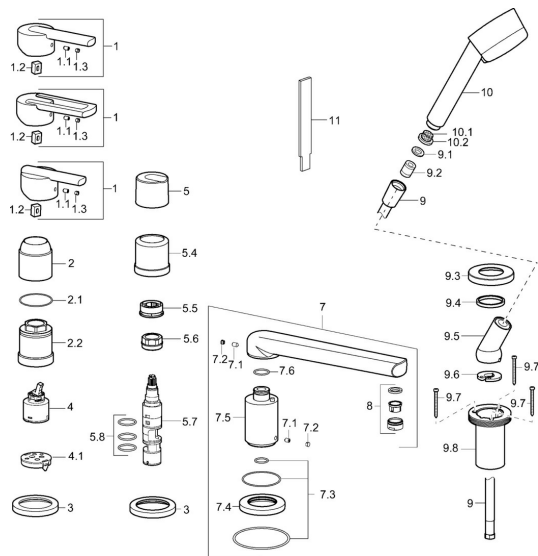

EAN: 4015474105683
static.hansa.com/43122030

Parti di ricambio

SP43122030

	Nome	Codice
1	Leva Cromo Fuori produzione	43890005
1	Leva Cromo Fuori produzione	43880003
1	Leva Cromo Fuori produzione	59913774
1.1	Screw, M5x8, SW2.5	59904755
1.2	Adattatore	59904778
1.3	Tappo Grigio	59912112
2	Cappuccio Cromo Fuori produzione	59912826
2.2	Dado, M52x1, SW34 Fuori produzione	59912825
3	Piastra Cromo Fuori produzione	59912827
4	Cartuccia, 4.0 Classic	59912791
4.1	Adapter, d 40 mm Cromo Fuori produzione	59912828
5	Maniglia Cromo Fuori produzione	59912807
5.4	Cappuccio Cromo	59912824
5.5	Limitatore di portata	59911897
5.6	Vite eye, M32x1.5	59911898
5.7	Deviatore	59912269
5.8	O-ring, d 24x2	59911835
7	Bocca, L=240	59912829
7.1	Screw, M6x9.5	59901609
7.2	Spinotto Cromo	59911840
7.3	Kit di guarnizione	59912276
7.4	Piastra Cromo	59912278
8	Aereatore, M24x1 D Cromo	59911829
9	Flessibile doccia, L=1750, G1/2-M12x1 Cromo	59912281
9.1	L'anello di tenuta, d 21x12x2	59912304
9.2	Valvola antiriflusso	59905714
9.3	Piastra, M70x1 Cromo	59912287
9.4	Anello glassato	59912286
9.5	Titolare Cromo	59912282
9.6	[IT3238]	59912337
9.7	Screw, M4x45	59912291
9.8	Supporto per doccia	59912290
10	Doccetta Cromo Fuori produzione	51170200
10.1	Hose coupling, G1/2 Fuori produzione	59912237
10.2	Filtro	59906859
11	Tool Fuori produzione	59912277
N.I.	Prolunga, L=30 Fuori produzione	59912879
N.I.	Prolunga, 30 mm Fuori produzione	59912909