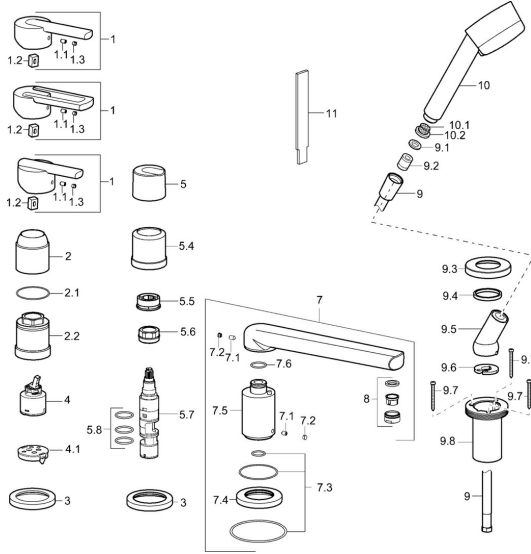

EAN: 4015474105683
static.hansa.com/43122030

Ersatzteile

SP43122030

	Name	Art.-Nr.
1	Hebel Chrom Ausgelaufen	43890005
1	Hebel Chrom Ausgelaufen	43880003
1	Hebel Chrom Ausgelaufen	59913774
1.1	Schraube, M5x8, SW2.5	59904755
1.2	Kunststoffadapter	59904778
1.3	Dekorkappe Grau	59912112
2	Abdeckkappe Chrom Ausgelaufen	59912826
2.2	Nuss, M52x1, SW34 Ausgelaufen	59912825
3	Rosette Chrom Ausgelaufen	59912827
4	Kartusche, 4.0 Classic	59912791
4.1	Adapter, d 40 mm Chrom Ausgelaufen	59912828
5	Griff Chrom Ausgelaufen	59912807
5.4	Abdeckkappe Chrom	59912824
5.5	Durchflussbegrenzer	59911897
5.6	Ringschraube, M32x1.5	59911898
5.7	Umstellung	59912269
5.8	O-Ringsatz, d 24x2	59911835
7	Auslauf, L=240	59912829
7.1	Schraube, M6x9.5	59901609
7.2	Abdeckstopfen Chrom	59911840
7.3	Dichtungskit	59912276
7.4	Rosette Chrom	59912278
8	Luftsprudler, M24x1 D Chrom	59911829
9	Brauseschlauch, L=1750, G1/2-M12x1 Chrom	59912281
9.1	Dichtungsring, d 21x12x2	59912304
9.2	Rückschlagventil	59905714
9.3	Rosette, M70x1 Chrom	59912287
9.4	Gleitring	59912286
9.5	Halter Chrom	59912282
9.6	Scheibe	59912337
9.7	Schraube, M4x45	59912291
9.8	Schlauchdurchführung	59912290
10	Handbrause Chrom Ausgelaufen	51170200
10.1	Schlauchanschluß, G1/2 Ausgelaufen	59912237
10.2	Sieb	59906859
11	Werkzeuge Ausgelaufen	59912277
N.I.	Verlängerungssatz, L=30 Ausgelaufen	59912879
N.I.	Verlängerungssatz, 30 mm Ausgelaufen	59912909