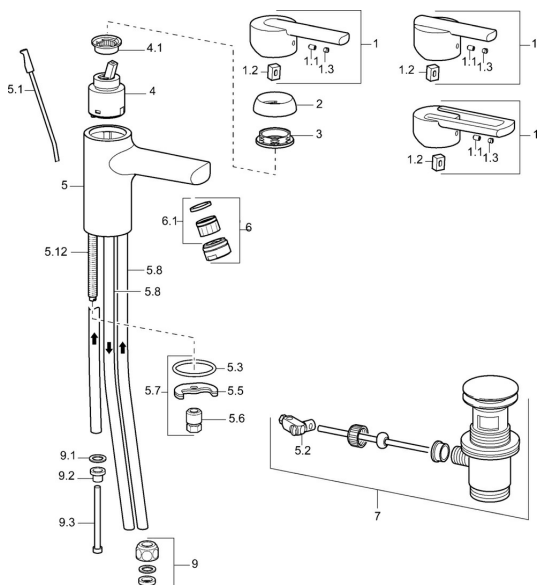

EAN: 4015474100565
static.hansa.com/43111100

Náhradné diely

SP43131100

	Názov	Kód
1	Ovládacia rukoväť Chróm Ukončené	59913774
1	Ovládacia rukoväť Chróm Ukončené	43880003
1	Ovládacia rukoväť Chróm Ukončené	43890005
1.1	Skrutka, M5x8, SW2.5	59904755
1.2	Klzné puzdro	59904778
1.3	Záslepka Sivá	59912112
2	Krytka Chróm Ukončené	59912797
3	Skrutka, M42x1, SW34 Ukončené	59912798
4	Kartuš, 4.0 Classic	59912791
4.1	Temperature adjustment limiter Ukončené	59912799
5.1	Ovládacie tiahlo Chróm	59912804
5.2	Spojovací diel tiahla	59904624
5.3	Tesnenie, 37x48x3.5	59911422
5.5		59904765
5.6	Skrutka, M8x1, SW13	59904766
5.7	Upevňovací set	59910749
5.8	Potrubie, M8x1, L=560	59912806
5.12	Upevňovacia skrutka, M8x1, L=140	59912474
6	Aerator, M24x1 A, low pressure Chróm	59902692
6.1	Aerator, M22/24, ND	59901553
7	Vypúšťací ventil umývadla Chróm	59911441
9	Montáž matice	59904969
9.1	Tesnenie sada, 14.9x8.5x1	59902352
9.2	Tesnenie sada, 10x8	59902272
9.3	Pripájacie hadičky	59902151
N.I.	Podložka s očkom pre retiazku	59902219
N.I.	Kľúč, SW30/34	59912108