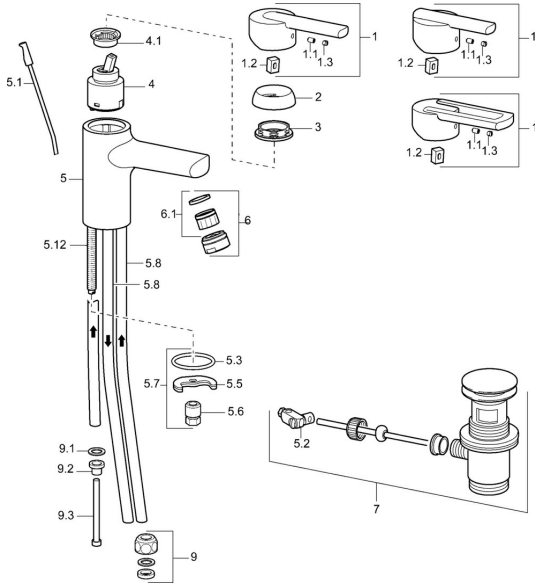

EAN: 4015474100565
static.hansa.com/43111100

Parti di ricambio

SP43131100

| | Nome | Codice |
|------|--|----------|
| 1 | Leva Cromo Fuori produzione | 59913774 |
| 1 | Leva Cromo Fuori produzione | 43880003 |
| 1 | Leva Cromo Fuori produzione | 43890005 |
| 1.1 | Screw, M5x8, SW2.5 | 59904755 |
| 1.2 | Adattatore | 59904778 |
| 1.3 | Tappo Grigio | 59912112 |
| 2 | Cappuccio Cromo Fuori produzione | 59912797 |
| 3 | Screw, M42x1, SW34 Fuori produzione | 59912798 |
| 4 | Cartuccia, 4.0 Classic | 59912791 |
| 4.1 | Temperature adjustment limiter Fuori produzione | 59912799 |
| 5.1 | Asta saltarello Cromo | 59912804 |
| 5.2 | Snodo | 59904624 |
| 5.3 | Giunto, 37x48x3.5 | 59911422 |
| 5.5 | Fixing plate | 59904765 |
| 5.6 | Screw, M8x1, SW13 | 59904766 |
| 5.7 | Set di fissaggio | 59910749 |
| 5.8 | , M8x1, L=560 | 59912806 |
| 5.12 | Viti di fissaggio, M8x1, L=140 | 59912474 |
| 6 | Aereatore, M24x1 A, low pressure Cromo | 59902692 |
| 6.1 | Aereatore, M22/24, ND | 59901553 |
| 7 | Scarico a saltarello Cromo | 59911441 |
| 9 | Raccordo dado | 59904969 |
| 9.1 | Kit di guarnizione, 14.9x8.5x1 | 59902352 |
| 9.2 | Kit di guarnizione, 10x8 | 59902272 |
| 9.3 | Tubo flessibile | 59902151 |
| N.I. | Rondella con portacatenella | 59902219 |
| N.I. | Chiave, SW30/34 | 59912108 |