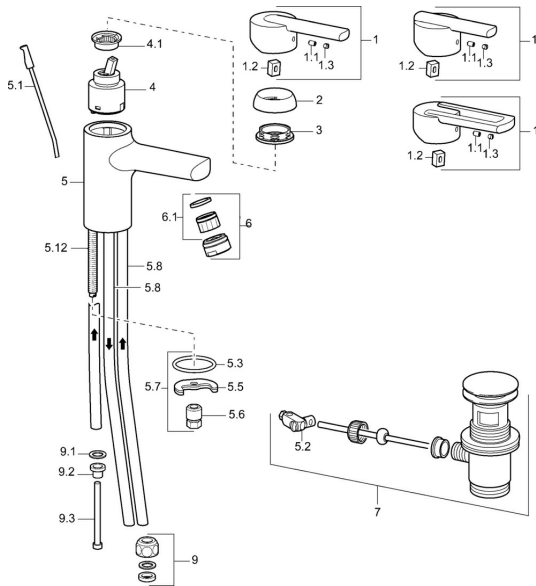

EAN: 4015474100565
static.hansa.com/43111100

Pièces de rechange

SP43131100

	Nom	Code
1	Levier Chrome Arrêté	59913774
1	Levier Chrome Arrêté	43880003
1	Levier Chrome Arrêté	43890005
1.1	Vis, M5x8, SW2.5	59904755
1.2	Kit de joints pour bec	59904778
1.3	Capuchon Gris	59912112
2	Chape Chrome Arrêté	59912797
3	Vis, M42x1, SW34 Arrêté	59912798
4	Cartouche, 4.0 Classic	59912791
4.1	Temperature adjustment limiter Arrêté	59912799
5.1	Tirette de vidage Chrome	59912804
5.2	Joint	59904624
5.3	Joint, 37x48x3.5	59911422
5.5	Fixing plate	59904765
5.6	Vis, M8x1, SW13	59904766
5.7	Ensemble de fixation	59910749
5.8	Tuyau, M8x1, L=560	59912806
5.12	Vis, M8x1, L=140	59912474
6	Aérateur, M24x1 A, low pressure Chrome	59902692
6.1	Aérateur, M22/24, ND	59901553
7	Vidage Chrome	59911441
9	Écrou du raccord	59904969
9.1	Set de fixation pour bec, 14.9x8.5x1	59902352
9.2	Set de fixation pour bec, 10x8	59902272
9.3	Tuyau	59902151
N.I.	Bague avec graine d'attache	59902219
N.I.	Clef, SW30/34	59912108