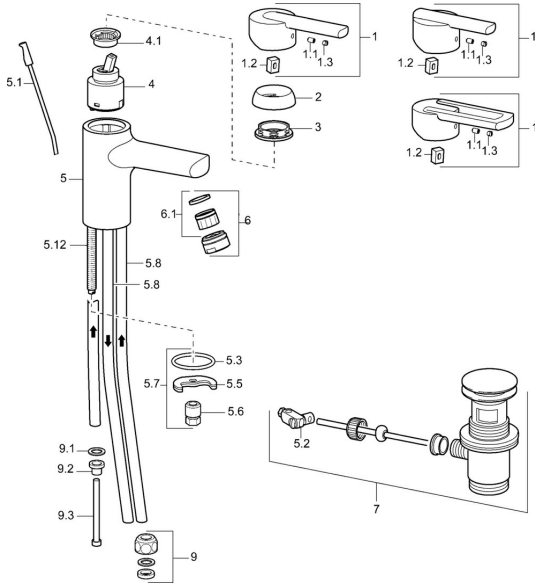

EAN: 4015474100565
static.hansa.com/43111100

Ersatzteile

SP43131100

	Name	Art.-Nr.
1	Hebel Chrom Ausgelaufen	59913774
1	Hebel Chrom Ausgelaufen	43880003
1	Hebel Chrom Ausgelaufen	43890005
1.1	Schraube, M5x8, SW2.5	59904755
1.2	Kunststoffadapter	59904778
1.3	Dekorkappe Grau	59912112
2	Abdeckkappe Chrom Ausgelaufen	59912797
3	Schraube, M42x1, SW34 Ausgelaufen	59912798
4	Kartusche, 4.0 Classic	59912791
4.1	Temperatur-Anschlagring Ausgelaufen	59912799
5.1	Zugstange mit Knopf Chrom	59912804
5.2	Gelenkstück	59904624
5.3	Dichtung, 37x48x3.5	59911422
5.5	Befestigungsplatte	59904765
5.6	Schraube, M8x1, SW13	59904766
5.7	Befestigungssatz	59910749
5.8	Rohr, M8x1, L=560	59912806
5.12	Befestigungsschraube, M8x1, L=140	59912474
6	Luftsprudler, M24x1 A, low pressure Chrom	59902692
6.1	Luftsprudler, M22/24, ND	59901553
7	Ablaufgarnitur Chrom	59911441
9	Überwurfmutter	59904969
9.1	Dichtungskit, 14.9x8.5x1	59902352
9.2	Dichtungskit, 10x8	59902272
9.3	Schlauch	59902151
N.I.	Kettenhalter	59902219
N.I.	Schlüssel, SW30/34	59912108