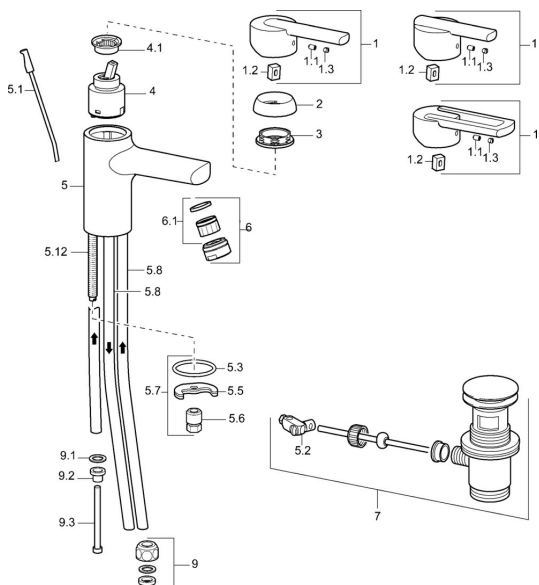

EAN: 4015474100565
static.hansa.com/43111100
Náhradní díly

SP43131100

	Název	Kód
1	Páka Chrom Ukončeno	59913774
1	Páka Chrom Ukončeno	43880003
1	Páka Chrom Ukončeno	43890005
1.1	Šroub, M5x8, SW2.5	59904755
1.2	Kluzné pouzdro (osazené)	59904778
1.3	Záslepka Šedá	59912112
2	Krytka Chrom Ukončeno	59912797
3	Šroub, M42x1, SW34 Ukončeno	59912798
4	Kartuše, 4.0 Classic	59912791
4.1	Temperature adjustment limiter Ukončeno	59912799
5.1	Ovládací táhlo vypouštěcího ventilu Chrom	59912804
5.2	Spojovací díl táhel	59904624
5.3	Těsnění, 37x48x3.5	59911422
5.5	Upevňovací deska	59904765
5.6	Šroub, M8x1, SW13	59904766
5.7	Upevňovací set	59910749
5.8	Roura, M8x1, L=560	59912806
5.12	Upevňovací šroub, M8x1, L=140	59912474
6	Aerator, M24x1 A, low pressure Chrom	59902692
6.1	Aerator, M22/24, ND	59901553
7	Vypouštěcí ventil Chrom	59911441
9	Montáž matice	59904969
9.1	Těsnící sada, 14.9x8.5x1	59902352
9.2	Těsnící sada, 10x8	59902272
9.3	Hadice	59902151
N.I.	Podložka s očkem pro řetízek	59902219
N.I.	Klíč, SW30/34	59912108