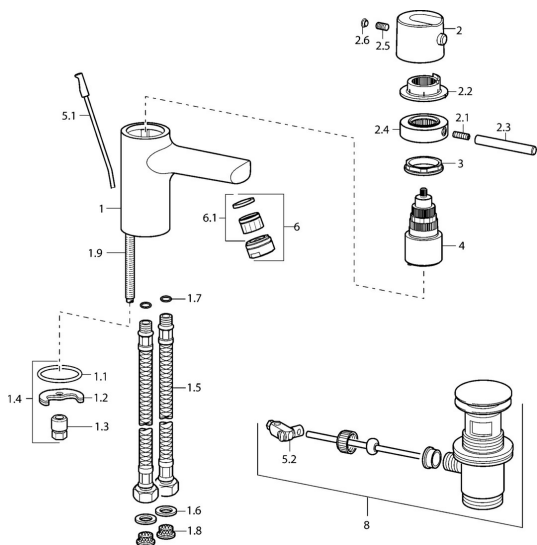

EAN: 4015474107083
static.hansa.com/43102201

Náhradné diely

SP43102201

	Názov	Kód
1.1	Tesnenie, 37x48x3.5	59911422
1.2		59904765
1.3	Skrutka, M8x1, SW13	59904766
1.4	Upevňovací set	59910749
1.5	Flexibilná hadička, L=430, G3/8-M10x1	59912515
1.6	Tesnenie, 9.5x14.4x2	59912551
1.7	O-kružok, d 7.65x1.78	59902337
1.8	Čistiaci filter	59911684
1.9	Upevňovacia skrutka, M8x1, L=140	59912474
2	Ovládacia rukoväť Chróm Ukončené	59912810
2.1	Skrutka, M6x20	59911228
2.2	Tesniaci krúžok Chróm Ukončené	59912809
2.3	Ovládacia rukoväť, 80 mm Chróm	59912128
2.4	Lock ring Chróm Ukončené	59912811
2.5	Skrutka, M6x9.5	59901609
2.6	Vymedzovacia vložka Chróm	59911840
3	Očné skrutka, M42x1, SW38 Ukončené	59912812
4	Termoelement/Kartuš, 4.0 Ukončené	5990450101
5.1	Ovládacie tiahlo Chróm	59912804
5.2	Spojovací diel tiahla	59904624
6	Aerator, M24x1 Z Chróm	59906826
6.1	Aerator, M22/24, Z	59906830
8	Vypúšťací ventil umývadla Chróm	59911441