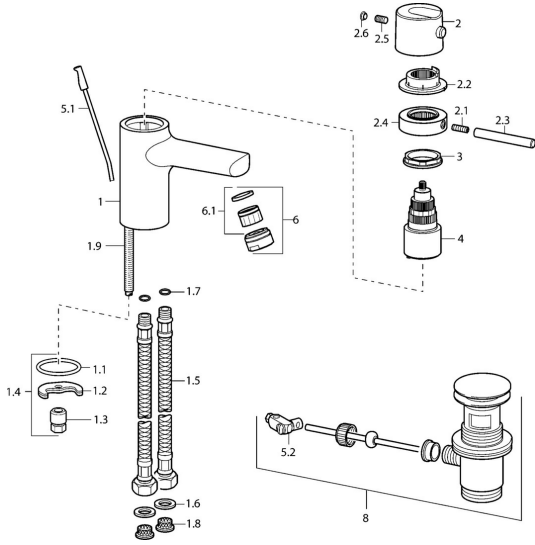

EAN: 4015474107083
static.hansa.com/43102201

Reserveonderdelen

SP43102201

	Naam	Code
1.1	Dichting, 37x48x3.5	59911422
1.2	Fixing plate	59904765
1.3	Schroef, M8x1, SW13	59904766
1.4	Bevestigingsset	59910749
1.5	Flexibele aansluitingen, L=430, G3/8-M10x1	59912515
1.6	Dichting, 9.5x14.4x2	59912551
1.7	O-ring, d 7.65x1.78	59902337
1.8	Vuilfilter	59911684
1.9	Bevestigingsschroeven, M8x1, L=140	59912474
2	Hendel Chroom Stopgezet	59912810
2.1	Schroef, M6x20	59911228
2.2	Borgring Chroom Stopgezet	59912809
2.3	Hendel, 80 mm Chroom	59912128
2.4	Lock ring Chroom Stopgezet	59912811
2.5	Schroef, M6x9.5	59901609
2.6	Binnendeel temperatuurhendel Chroom	59911840
3	Schroefoog, M42x1, SW38 Stopgezet	59912812
4	Thermostaat/binnenwerk, 4,0 Stopgezet	5990450101
5.1	Trekstang Chroom	59912804
5.2	Gewichtstuk	59904624
6	Mousseur, M24x1 Z Chroom	59906826
6.1	Mousseur, M22/24, Z	59906830
8	Wastegarnituur Chroom	59911441