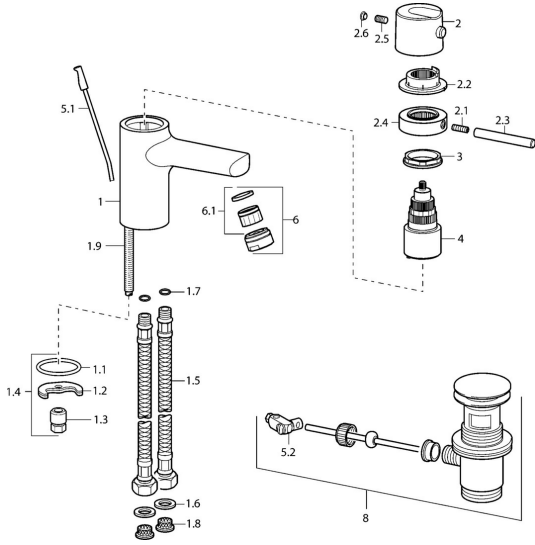

EAN: 4015474107083
static.hansa.com/43102201

Parti di ricambio

SP43102201

	Nome	Codice
1.1	Giunto, 37x48x3.5	59911422
1.2	Fixing plate	59904765
1.3	Screw, M8x1, SW13	59904766
1.4	Set di fissaggio	59910749
1.5	Cannette flessibili, L=430, G3/8-M10x1	59912515
1.6	Giunto, 9.5x14.4x2	59912551
1.7	O-ring, d 7.65x1.78	59902337
1.8	Filtro per impurità	59911684
1.9	Viti di fissaggio, M8x1, L=140	59912474
2	Leva Cromo Fuori produzione	59912810
2.1	Screw, M6x20	59911228
2.2	Anello di tenuta Cromo Fuori produzione	59912809
2.3	Leva, 80 mm Cromo	59912128
2.4	Lock ring Cromo Fuori produzione	59912811
2.5	Screw, M6x9.5	59901609
2.6	Spinotto Cromo	59911840
3	Vite eye, M42x1, SW38 Fuori produzione	59912812
4	Cartuccia termostatica, 4.0 Fuori produzione	5990450101
5.1	Asta saltarello Cromo	59912804
5.2	Snodo	59904624
6	Aereatore, M24x1 Z Cromo	59906826
6.1	Aereatore, M22/24, Z	59906830
8	Scarico a saltarello Cromo	59911441