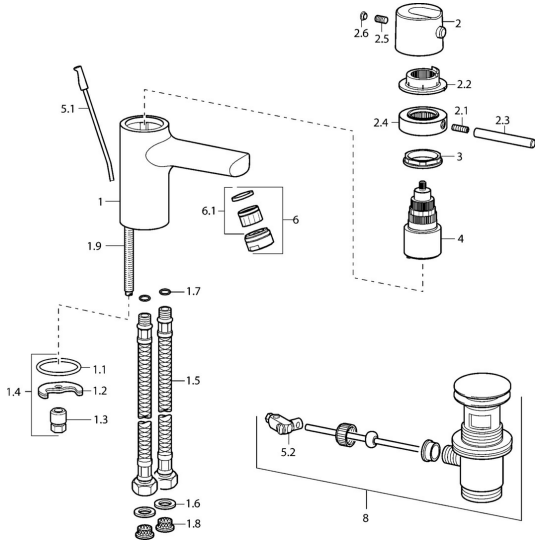

EAN: 4015474107083
static.hansa.com/43102201

Pièces de rechange

SP43102201

	Nom	Code
1.1	Joint, 37x48x3.5	59911422
1.2	Fixing plate	59904765
1.3	Vis, M8x1, SW13	59904766
1.4	Ensemble de fixation	59910749
1.5	Flexible d'alimentation, L=430, G3/8-M10x1	59912515
1.6	Joint, 9.5x14.4x2	59912551
1.7	Joint, d 7.65x1.78	59902337
1.8	Filtre à impureté	59911684
1.9	Vis, M8x1, L=140	59912474
2	Levier Chrome Arrêté	59912810
2.1	Vis, M6x20	59911228
2.2	Joint Chrome Arrêté	59912809
2.3	Levier, 80 mm Chrome	59912128
2.4	Lock ring Chrome Arrêté	59912811
2.5	Vis, M6x9.5	59901609
2.6	Butée de réglage Chrome	59911840
3	Vis Loop, M42x1, SW38 Arrêté	59912812
4	Cartouche thermostatique, 4.0 Arrêté	5990450101
5.1	Tirette de vidage Chrome	59912804
5.2	Joint	59904624
6	Aérateur, M24x1 Z Chrome	59906826
6.1	Aérateur, M22/24, Z	59906830
8	Vidage Chrome	59911441