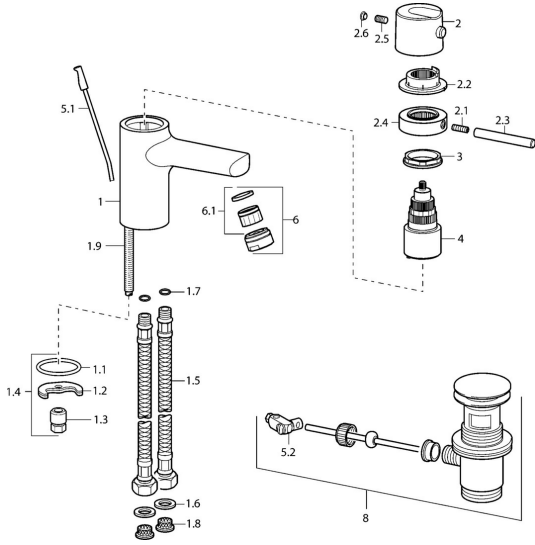

EAN: 4015474107083
static.hansa.com/43102201

Ersatzteile

SP43102201

	Name	Art.-Nr.
1.1	Dichtung, 37x48x3.5	59911422
1.2	Befestigungsplatte	59904765
1.3	Schraube, M8x1, SW13	59904766
1.4	Befestigungssatz	59910749
1.5	Anschlußschlauch, L=430, G3/8-M10x1	59912515
1.6	Dichtung, 9.5x14.4x2	59912551
1.7	O-Ring, d 7.65x1.78	59902337
1.8	Schmutzfilter	59911684
1.9	Befestigungsschraube, M8x1, L=140	59912474
2	Hebel Chrom Ausgelaufen	59912810
2.1	Schraube, M6x20	59911228
2.2	Dichtung Chrom Ausgelaufen	59912809
2.3	Hebel, 80 mm Chrom	59912128
2.4	Sicherungsring Chrom Ausgelaufen	59912811
2.5	Schraube, M6x9.5	59901609
2.6	Abdeckstopfen Chrom	59911840
3	Ringschraube, M42x1, SW38 Ausgelaufen	59912812
4	Thermostatkartusche, 4.0 Ausgelaufen	5990450101
5.1	Zugstange mit Knopf Chrom	59912804
5.2	Gelenkstück	59904624
6	Luftsprudler, M24x1 Z Chrom	59906826
6.1	Luftsprudler, M22/24, Z	59906830
8	Ablaufgarnitur Chrom	59911441