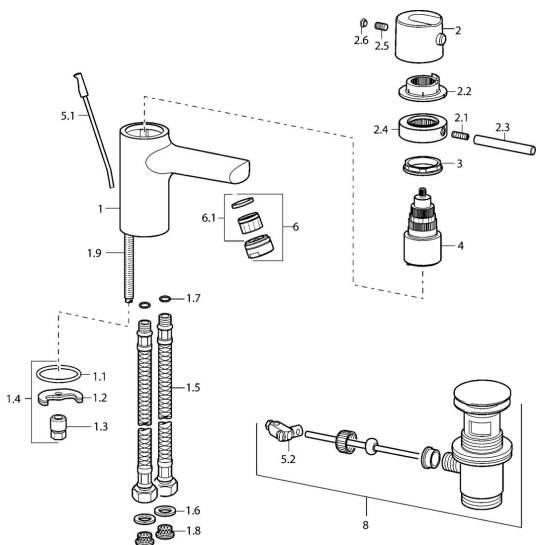

EAN: 4015474107083
static.hansa.com/43102201

Náhradní díly

SP43102201

	Název	Kód
1.1	Těsnění, 37x48x3.5	59911422
1.2	Upevňovací deska	59904765
1.3	Šroub, M8x1, SW13	59904766
1.4	Upevňovací set	59910749
1.5	Flexibilní hadička, L=430, G3/8-M10x1	59912515
1.6	Těsnění, 9.5x14.4x2	59912551
1.7	O-kroužek, d 7.65x1.78	59902337
1.8	Čistící filtr	59911684
1.9	Upevňovací šroub, M8x1, L=140	59912474
2	Páka Chrom Ukončeno	59912810
2.1	Šroub, M6x20	59911228
2.2	Těsnící kroužek Chrom Ukončeno	59912809
2.3	Páka, 80 mm Chrom	59912128
2.4	Lock ring Chrom Ukončeno	59912811
2.5	Šroub, M6x9.5	59901609
2.6	Vymezovací vložka Chrom	59911840
3	Oční šroub, M4x1, SW38 Ukončeno	59912812
4	Termoelement/Kartuše, 4.0 Ukončeno	5990450101
5.1	Ovládací táhlo vypouštěcího ventilu Chrom	59912804
5.2	Spojovací díl táhel	59904624
6	Aerator, M24x1 Z Chrom	59906826
6.1	Aerator, M22/24, Z	59906830
8	Vypouštěcí ventil Chrom	59911441