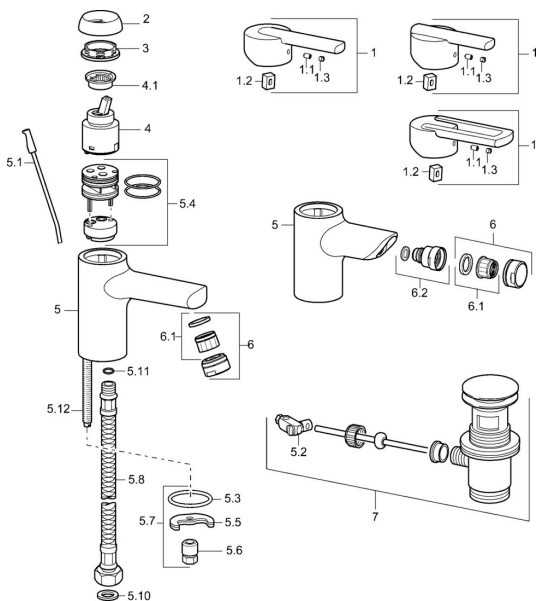

EAN: 4015474100473
static.hansa.com/43092100

Náhradné diely

SP43092100

	Názov	Kód
1	Ovládacia rukoväť Chróm Ukončené	43890005
1	Ovládacia rukoväť Chróm Ukončené	59913774
1	Ovládacia rukoväť Chróm Ukončené	43880003
1.1	Skrutka, M5x8, SW2.5	59904755
1.2	Klzné puzdro	59904778
1.3	Záslepka Sivá	59912112
2	Krytka Chróm Ukončené	59912797
3	Skrutka, M42x1, SW34 Ukončené	59912798
4	Kartuš, 4.0 Classic	59912791
4.1	Temperature adjustment limiter Ukončené	59912799
5.1	Ovládacie tiahlo Chróm	59912804
5.2	Spojovací diel tiaha	59904624
5.3	Tesnenie, 37x48x3.5	59911422
5.4	Clip plate Ukončené	59912805
5.5		59904765
5.6	Skrutka, M8x1, SW13	59904766
5.7	Upevňovací set	59910749
5.8	Flexibilná hadička, L=430, G3/8-M10x1	59912515
5.8	Spojovacie potrubie, L=430, M10x1	59912550
5.9	O-kružok, 9x2	59905095
5.10	Tesnenie, 9.5x14.4x2	59912551
5.11	O-kružok, d 7.65x1.78	59902337
5.12	Upevňovacia skrutka, M8x1, L=140	59912474
6	Aerator, M24x1 STD HC A Chróm	59902366
6.1	Aerator, M22/24 A	59902081
7	Vypúšťací ventil umývadla Chróm	59911441
N.I.	Kryt príruby, d 55 mm Chróm	59913471
N.I.	Kľúč, SW30/34	59912108
N.I.	Podložka s očkom pre retiazku	59902219