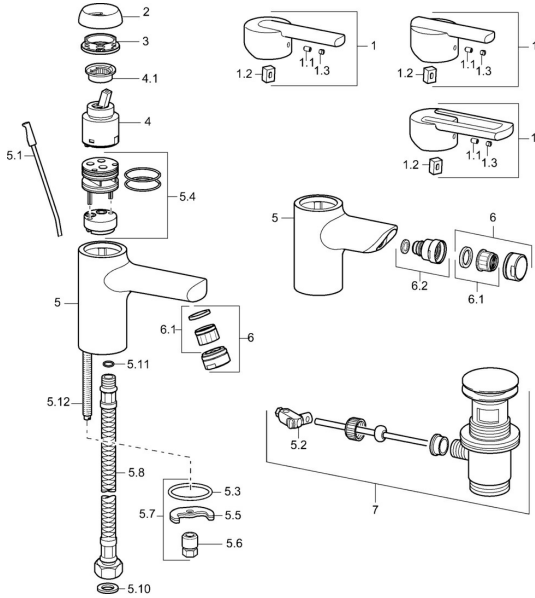

Reserveonderdelen

SP43092100

	Naam	Code
1	Hendel Chroom Stopgezet	43890005
1	Hendel Chroom Stopgezet	59913774
1	Hendel Chroom Stopgezet	43880003
1.1	Schroef, M5x8, SW2.5	59904755
1.2	Joint klassiek uitloop	59904778
1.3	Sierdop Grijs	59912112
2	Kap Chroom Stopgezet	59912797
3	Schroef, M42x1, SW34 Stopgezet	59912798
4	Binnenwerk, 4.0 Classic	59912791
4.1	Temperature adjustment limiter Stopgezet	59912799
5.1	Trekstang Chroom	59912804
5.2	Gewrichtstuk	59904624
5.3	Dichting, 37x48x3.5	59911422
5.4	Clip plate Stopgezet	59912805
5.5	Fixing plate	59904765
5.6	Schroef, M8x1, SW13	59904766
5.7	Bevestigingsset	59910749
5.8	Flexibele aansluitingen, L=430, G3/8-M10x1	59912515
5.8	Koppelingsbuisdeel], L=430, M10x1	59912550
5.9	O-ring, 9x2	59905095
5.10	Dichting, 9.5x14.4x2	59912551
5.11	O-ring, d 7.65x1.78	59902337
5.12	Bevestigingsschroeven, M8x1, L=140	59912474
6	Mousseur, M24x1 STD HC A Chroom	59902366
6.1	Mousseur, M22/24 A	59902081
7	Wastegarnituur Chroom	59911441
N.I.	Afdekplaat, d 55 mm Chroom	59913471
N.I.	Sleutel, SW30/34	59912108
N.I.	Kettinghouder	59902219