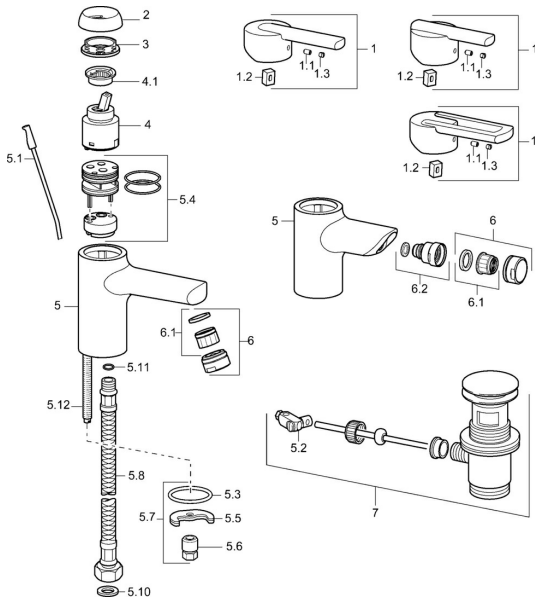

## Parti di ricambio

### SP43092100

	Nome	Codice
1	Leva Cromo <b>Fuori produzione</b>	43890005
1	Leva Cromo <b>Fuori produzione</b>	59913774
1	Leva Cromo <b>Fuori produzione</b>	43880003
1.1	Screw, M5x8, SW2.5	59904755
1.2	Adattatore	59904778
1.3	Tappo Grigio	59912112
2	Cappuccio Cromo <b>Fuori produzione</b>	59912797
3	Screw, M42x1, SW34 <b>Fuori produzione</b>	59912798
4	Cartuccia, 4,0 Classic	59912791
4.1	Temperature adjustment limiter <b>Fuori produzione</b>	59912799
5.1	Asta saltarello Cromo	59912804
5.2	Snodo	59904624
5.3	Giunto, 37x48x3.5	59911422
5.4	Clip plate <b>Fuori produzione</b>	59912805
5.5	Fixing plate	59904765
5.6	Screw, M8x1, SW13	59904766
5.7	Set di fissaggio	59910749
5.8	Cannette flessibili, L=430, G3/8-M10x1	59912515
5.8	Tubo di accoppiamento, L=430, M10x1	59912550
5.9	O-ring, 9x2	59905095
5.10	Giunto, 9.5x14.4x2	59912551
5.11	O-ring, d 7.65x1.78	59902337
5.12	Viti di fissaggio, M8x1, L=140	59912474
6	Aeratore, M24x1 STD HC A Cromo	59902366
6.1	Aeratore, M22/24 A	59902081
7	Scarico a saltarello Cromo	59911441
N.I.	Piastra, d 55 mm Cromo	59913471
N.I.	Chiave, SW30/34	59912108
N.I.	Rondella con portacatenella	59902219