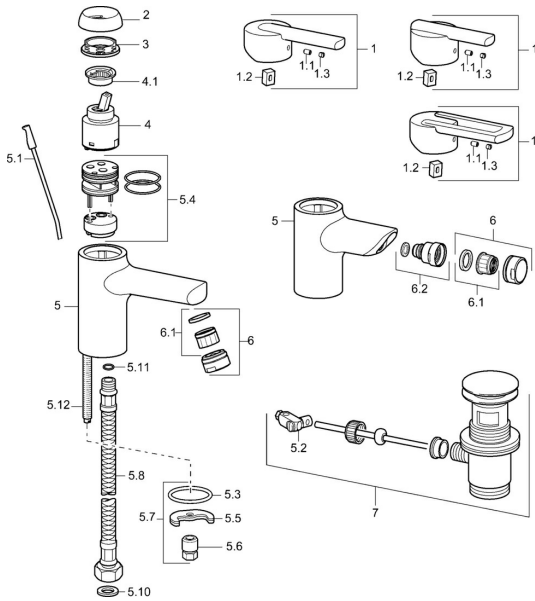

## Pièces de rechange

### SP43092100

	Nom	Code
1	Levier Chrome <b>Arrêté</b>	43890005
1	Levier Chrome <b>Arrêté</b>	59913774
1	Levier Chrome <b>Arrêté</b>	43880003
1.1	Vis, M5x8, SW2.5	59904755
1.2	Kit de joints pour bec	59904778
1.3	Capuchon Gris	59912112
2	Chape Chrome <b>Arrêté</b>	59912797
3	Vis, M42x1, SW34 <b>Arrêté</b>	59912798
4	Cartouche, 4.0 Classic	59912791
4.1	Temperature adjustment limiter <b>Arrêté</b>	59912799
5.1	Tirette de vidage Chrome	59912804
5.2	Joint	59904624
5.3	Joint, 37x48x3.5	59911422
5.4	Clip plate <b>Arrêté</b>	59912805
5.5	Fixing plate	59904765
5.6	Vis, M8x1, SW13	59904766
5.7	Ensemble de fixation	59910749
5.8	Flexible d'alimentation, L=430, G3/8-M10x1	59912515
5.8	Tuyau de raccordement, L=430, M10x1	59912550
5.9	Joint, 9x2	59905095
5.10	Joint, 9.5x14.4x2	59912551
5.11	Joint, d 7.65x1.78	59902337
5.12	Vis, M8x1, L=140	59912474
6	Aérateur, M24x1 STD HC A Chrome	59902366
6.1	Aérateur, M22/24 A	59902081
7	Vidage Chrome	59911441
N.I.	Rosaces, d 55 mm Chrome	59913471
N.I.	Clef, SW30/34	59912108
N.I.	Bague avec graine d'attache	59902219