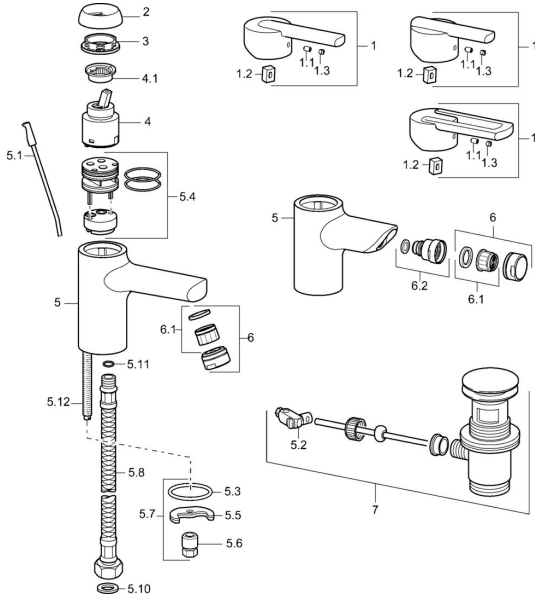

EAN: 4015474100473
static.hansa.com/43092100

Ersatzteile

SP43092100

	Name	Art.-Nr.
1	Hebel Chrom Ausgelaufen	43890005
1	Hebel Chrom Ausgelaufen	59913774
1	Hebel Chrom Ausgelaufen	43880003
1.1	Schraube, M5x8, SW2.5	59904755
1.2	Kunststoffadapter	59904778
1.3	Dekorkappe Grau	59912112
2	Abdeckkappe Chrom Ausgelaufen	59912797
3	Schraube, M42x1, SW34 Ausgelaufen	59912798
4	Kartusche, 4.0 Classic	59912791
4.1	Temperatur-Anschlagring Ausgelaufen	59912799
5.1	Zugstange mit Knopf Chrom	59912804
5.2	Gelenkstück	59904624
5.3	Dichtung, 37x48x3.5	59911422
5.4	Montageplatte Ausgelaufen	59912805
5.5	Befestigungsplatte	59904765
5.6	Schraube, M8x1, SW13	59904766
5.7	Befestigungssatz	59910749
5.8	Anschlußschlauch, L=430, G3/8-M10x1	59912515
5.8	Anschlußrohr, L=430, M10x1	59912550
5.9	O-Ring, 9x2	59905095
5.10	Dichtung, 9.5x14.4x2	59912551
5.11	O-Ring, d 7.65x1.78	59902337
5.12	Befestigungsschraube, M8x1, L=140	59912474
6	Luftsprudler, M24x1 STD HC A Chrom	59902366
6.1	Luftsprudler, M22/24 A	59902081
7	Ablaufgarnitur Chrom	59911441
N.I.	Rosette, d 55 mm Chrom	59913471
N.I.	Schlüssel, SW30/34	59912108
N.I.	Kettenhalter	59902219