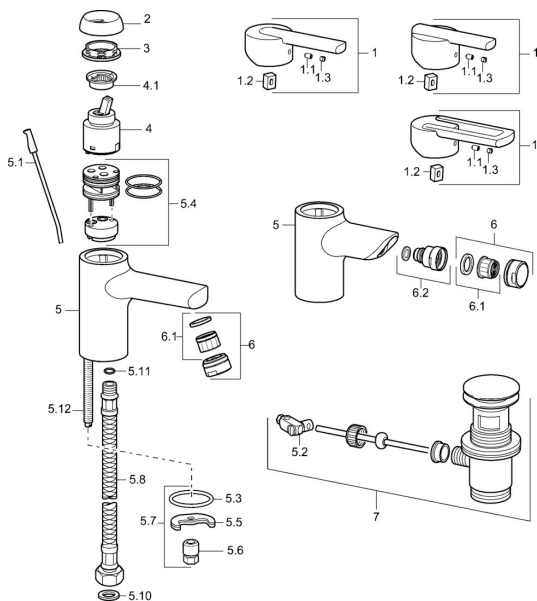

EAN: 4015474100473
static.hansa.com/43092100

Náhradní díly

SP43092100

| | Název | Kód |
|------|--|----------|
| 1 | Páka Chrom Ukončeno | 43890005 |
| 1 | Páka Chrom Ukončeno | 59913774 |
| 1 | Páka Chrom Ukončeno | 43880003 |
| 1.1 | Šroub, M5x8, SW2.5 | 59904755 |
| 1.2 | Kluzné pouzdro (osazené) | 59904778 |
| 1.3 | Záslepka Šedá | 59912112 |
| 2 | Krytka Chrom Ukončeno | 59912797 |
| 3 | Šroub, M42x1, SW34 Ukončeno | 59912798 |
| 4 | Kartuše, 4,0 Classic | 59912791 |
| 4.1 | Temperature adjustment limiter Ukončeno | 59912799 |
| 5.1 | Ovládací táhlo vypouštěcího ventilu Chrom | 59912804 |
| 5.2 | Spojovací díl táhel | 59904624 |
| 5.3 | Těsnění, 37x48x3.5 | 59911422 |
| 5.4 | Clip plate Ukončeno | 59912805 |
| 5.5 | Upevňovací deska | 59904765 |
| 5.6 | Šroub, M8x1, SW13 | 59904766 |
| 5.7 | Upevňovací set | 59910749 |
| 5.8 | Flexibilní hadička, L=430, G3/8-M10x1 | 59912515 |
| 5.8 | Šroubení, L=430, M10x1 | 59912550 |
| 5.9 | O-kroužek, 9x2 | 59905095 |
| 5.10 | Těsnění, 9.5x14.4x2 | 59912551 |
| 5.11 | O-kroužek, d 7.65x1.78 | 59902337 |
| 5.12 | Upevňovací šroub, M8x1, L=140 | 59912474 |
| 6 | Aerator, M24x1 STD HC A Chrom | 59902366 |
| 6.1 | Aerator, M22/24 A | 59902081 |
| 7 | Vypouštěcí ventil Chrom | 59911441 |
| N.I. | Kryt příruby, d 55 mm Chrom | 59913471 |
| N.I. | Klíč, SW30/34 | 59912108 |
| N.I. | Podložka s očkem pro řetízek | 59902219 |