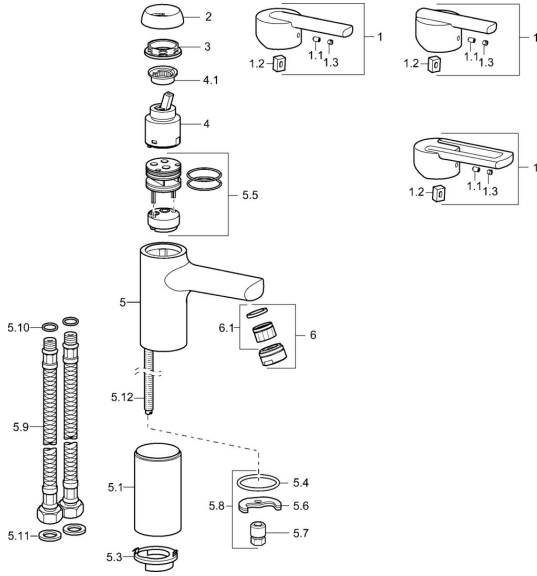

EAN: 4015474155749
static.hansa.com/43082220

Náhradné diely

SP43082210

	Názov	Kód
1	Ovládacia rukoväť Chróm Ukončené	43880003
1	Ovládacia rukoväť Chróm Ukončené	43890005
1	Ovládacia rukoväť Chróm Ukončené	59913774
1.1	Skrutka, M5x8, SW2.5	59904755
1.2	Klzné puzdro	59904778
1.3	Záslepka Sivá	59912112
2	Krytka Chróm Ukončené	59912797
3	Skrutka, M42x1, SW34 Ukončené	59912798
4	Kartuš, 4.0 Classic	59912791
4.1	Temperature adjustment limiter Ukončené	59912799
5.1	Vymedzovacia podložka, L=160 Chróm Ukončené	59913162
5.1	Vymedzovacia podložka, L=110 Chróm Ukončené	59913163
5.3	Disc Ukončené	59913164
5.4	Tesnenie, 37x48x3.5	59911422
5.5	Clip plate Ukončené	59912805
5.6		59904765
5.7	Skrutka, M8x1, SW13	59904766
5.8	Upevňovací set	59910749
5.9	Flexibilná hadička, L=590, G3/8-M10x1 Ukončené	59913166
5.10	O-kružok, d 7.65x1.78	59902337
5.11	Tesnenie, 9.5x14.4x2	59912551
5.12	Pripojovacie šróbenie, M8x1 Ukončené	59913165
6	Aerator, M24x1 STD HC A Chróm	59902366
6.1	Aerator, M22/24 A	59902081
N.I.	Kľúč, SW30/34	59912108