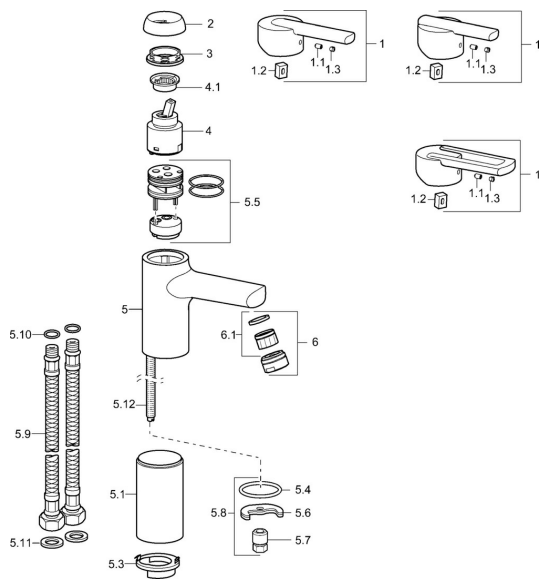

EAN: 4015474155749
static.hansa.com/43082220

Náhradní díly

SP43082210

	Název	Kód
1	Páka Chrom Ukončeno	43880003
1	Páka Chrom Ukončeno	43890005
1	Páka Chrom Ukončeno	59913774
1.1	Šroub, M5x8, SW2.5	59904755
1.2	Kluzné pouzdro (osazené)	59904778
1.3	Záslepka Šedá	59912112
2	Krytka Chrom Ukončeno	59912797
3	Šroub, M42x1, SW34 Ukončeno	59912798
4	Kartuše, 4.0 Classic	59912791
4.1	Temperature adjustment limiter Ukončeno	59912799
5.1	Distanční podložka, L=160 Chrom Ukončeno	59913162
5.1	Distanční podložka, L=110 Chrom Ukončeno	59913163
5.3	Disk Ukončeno	59913164
5.4	Těsnění, 37x48x3.5	59911422
5.5	Clip plate Ukončeno	59912805
5.6	Upevňovací deska	59904765
5.7	Šroub, M8x1, SW13	59904766
5.8	Upevňovací set	59910749
5.9	Flexibilní hadička, L=590, G3/8-M10x1 Ukončeno	59913166
5.10	O-kroužek, d 7.65x1.78	59902337
5.11	Těsnění, 9.5x14.4x2	59912551
5.12	Připojovací šroubení, M8x1 Ukončeno	59913165
6	Aerator, M24x1 STD HC A Chrom	59902366
6.1	Aerator, M22/24 A	59902081
N.I.	Klíč, SW30/34	59912108