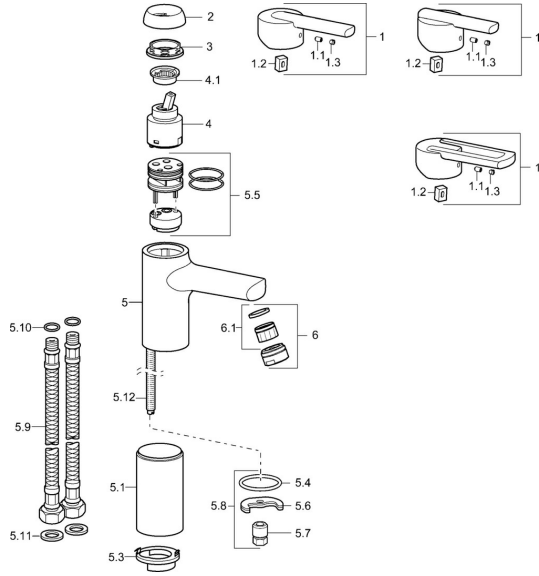

## Náhradné diely

### SP43082210

	Názov	Kód
1	Ovládacia rukoväť Chróm <b>Ukončené</b>	43880003
1	Ovládacia rukoväť Chróm <b>Ukončené</b>	43890005
1	Ovládacia rukoväť Chróm <b>Ukončené</b>	59913774
1.1	Skrutka, M5x8, SW2.5	59904755
1.2	Klzné puzdro	59904778
1.3	Záslepka Sivá	59912112
2	Krytka Chróm <b>Ukončené</b>	59912797
3	Skrutka, M42x1, SW34 <b>Ukončené</b>	59912798
4	Kartuš, 4.0 Classic	59912791
4.1	Temperature adjustment limiter <b>Ukončené</b>	59912799
5.1	Vymedzovacia podložka, L=160 Chróm <b>Ukončené</b>	59913162
5.1	Vymedzovacia podložka, L=110 Chróm <b>Ukončené</b>	59913163
5.3	Disc <b>Ukončené</b>	59913164
5.4	Tesnenie, 37x48x3.5	59911422
5.5	Clip plate <b>Ukončené</b>	59912805
5.6		59904765
5.7	Skrutka, M8x1, SW13	59904766
5.8	Upevňovací set	59910749
5.9	Flexibilná hadička, L=590, G3/8-M10x1 <b>Ukončené</b>	59913166
5.10	O-kružok, d 7.65x1.78	59902337
5.11	Tesnenie, 9.5x14.4x2	59912551
5.12	Pripojovacie šróbenie, M8x1 <b>Ukončené</b>	59913165
6	Aerator, M24x1 STD HC A Chróm	59902366
6.1	Aerator, M22/24 A	59902081
N.I.	Kľúč, SW30/34	59912108