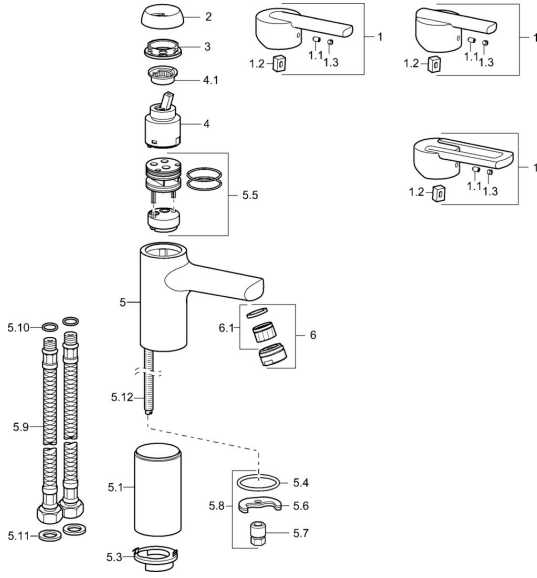

EAN: 4015474155732
static.hansa.com/43082210

Reserveonderdelen

SP43082210

	Naam	Code
1	Hendel Chroom Stopgezet	43880003
1	Hendel Chroom Stopgezet	43890005
1	Hendel Chroom Stopgezet	59913774
1.1	Schroef, M5x8, SW2.5	59904755
1.2	Joint klassiek uitloop	59904778
1.3	Sierdop Grijs	59912112
2	Kap Chroom Stopgezet	59912797
3	Schroef, M42x1, SW34 Stopgezet	59912798
4	Binnenwerk , 4.0 Classic	59912791
4.1	Temperature adjustment limiter Stopgezet	59912799
5.1	Afstandhouder, L=160 Chroom Stopgezet	59913162
5.1	Afstandhouder, L=110 Chroom Stopgezet	59913163
5.3	Disk Stopgezet	59913164
5.4	Dichting, 37x48x3.5	59911422
5.5	Clip plate Stopgezet	59912805
5.6	Fixing plate	59904765
5.7	Schroef, M8x1, SW13	59904766
5.8	Bevestigingsset	59910749
5.9	Flexibele aansluitingen, L=590, G3/8-M10x1 Stopgezet	59913166
5.10	O-ring, d 7.65x1.78	59902337
5.11	Dichting, 9.5x14.4x2	59912551
5.12	Aansluitnippel, M8x1 Stopgezet	59913165
6	Mousseur, M24x1 STD HC A Chroom	59902366
6.1	Mousseur, M22/24 A	59902081
N.I.	Sleutel, SW30/34	59912108