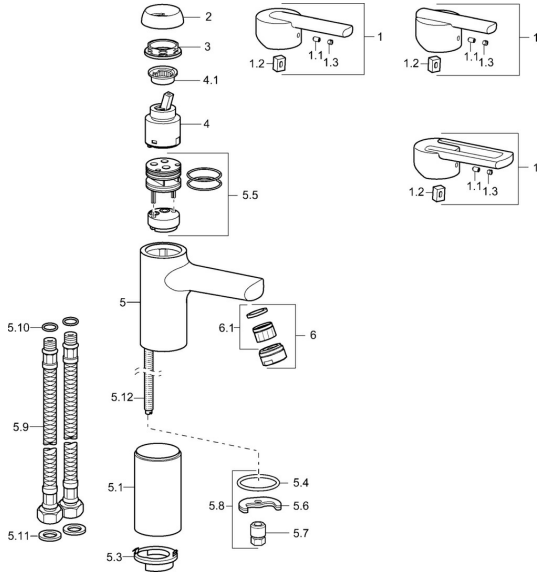

EAN: 4015474155732
static.hansa.com/43082210

Parti di ricambio

SP43082210

| | Nome | Codice |
|------|--|----------|
| 1 | Leva Cromo Fuori produzione | 43880003 |
| 1 | Leva Cromo Fuori produzione | 43890005 |
| 1 | Leva Cromo Fuori produzione | 59913774 |
| 1.1 | Screw, M5x8, SW2.5 | 59904755 |
| 1.2 | Adattatore | 59904778 |
| 1.3 | Tappo Grigio | 59912112 |
| 2 | Cappuccio Cromo Fuori produzione | 59912797 |
| 3 | Screw, M42x1, SW34 Fuori produzione | 59912798 |
| 4 | Cartuccia, 4.0 Classic | 59912791 |
| 4.1 | Temperature adjustment limiter Fuori produzione | 59912799 |
| 5.1 | Distanziatori, L=160 Cromo Fuori produzione | 59913162 |
| 5.1 | Distanziatori, L=110 Cromo Fuori produzione | 59913163 |
| 5.3 | Disk Fuori produzione | 59913164 |
| 5.4 | Giunto, 37x48x3.5 | 59911422 |
| 5.5 | Clip plate Fuori produzione | 59912805 |
| 5.6 | Fixing plate | 59904765 |
| 5.7 | Screw, M8x1, SW13 | 59904766 |
| 5.8 | Set di fissaggio | 59910749 |
| 5.9 | Cannette flessibili, L=590, G3/8-M10x1 Fuori produzione | 59913166 |
| 5.10 | O-ring, d 7.65x1.78 | 59902337 |
| 5.11 | Giunto, 9.5x14.4x2 | 59912551 |
| 5.12 | Nipplo di collegamento, M8x1 Fuori produzione | 59913165 |
| 6 | Aeratore, M24x1 STD HC A Cromo | 59902366 |
| 6.1 | Aeratore, M22/24 A | 59902081 |
| N.I. | Chiave, SW30/34 | 59912108 |