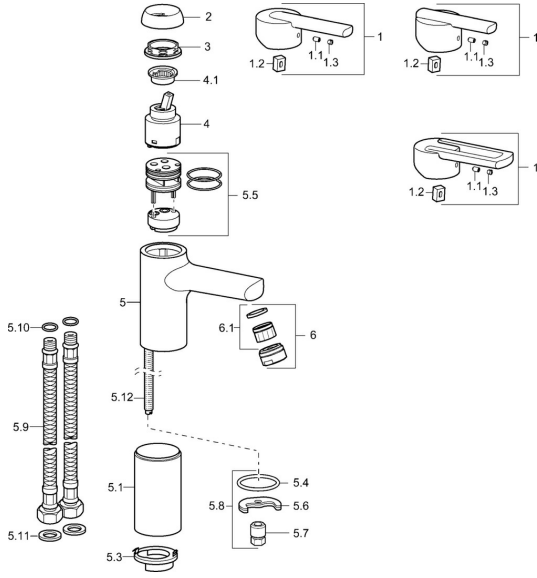

EAN: 4015474155732
static.hansa.com/43082210

Pièces de rechange

SP43082210

	Nom	Code
1	Levier Chrome Arrêté	43880003
1	Levier Chrome Arrêté	43890005
1	Levier Chrome Arrêté	59913774
1.1	Vis, M5x8, SW2.5	59904755
1.2	Kit de joints pour bec	59904778
1.3	Capuchon Gris	59912112
2	Chape Chrome Arrêté	59912797
3	Vis, M42x1, SW34 Arrêté	59912798
4	Cartouche, 4.0 Classic	59912791
4.1	Temperature adjustment limiter Arrêté	59912799
5.1	Plaques de compensation, L=160 Chrome Arrêté	59913162
5.1	Plaques de compensation, L=110 Chrome Arrêté	59913163
5.3	Disk Arrêté	59913164
5.4	Joint, 37x48x3.5	59911422
5.5	Clip plate Arrêté	59912805
5.6	Fixing plate	59904765
5.7	Vis, M8x1, SW13	59904766
5.8	Ensemble de fixation	59910749
5.9	Flexible d'alimentation, L=590, G3/8-M10x1 Arrêté	59913166
5.10	Joint, d 7.65x1.78	59902337
5.11	Joint, 9.5x14.4x2	59912551
5.12	Mamelon de raccordement, M8x1 Arrêté	59913165
6	Aérateur, M24x1 STD HC A Chrome	59902366
6.1	Aérateur, M22/24 A	59902081
N.I.	Clef, SW30/34	59912108