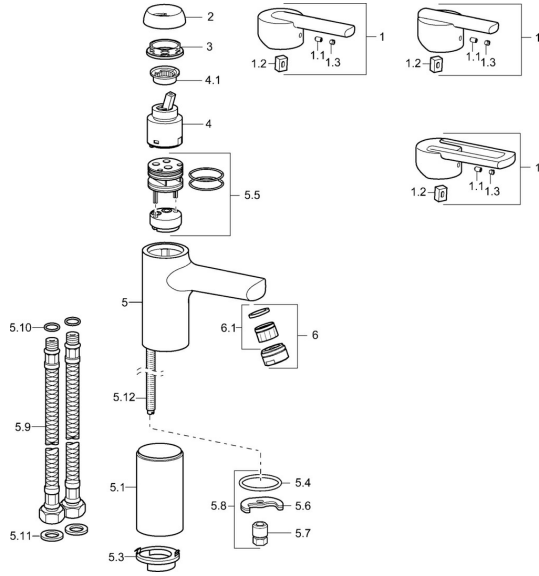

EAN: 4015474155732
static.hansa.com/43082210

Ersatzteile

SP43082210

	Name	Art.-Nr.
1	Hebel Chrom Ausgelaufen	43880003
1	Hebel Chrom Ausgelaufen	43890005
1	Hebel Chrom Ausgelaufen	59913774
1.1	Schraube, M5x8, SW2.5	59904755
1.2	Kunststoffadapter	59904778
1.3	Dekorkappe Grau	59912112
2	Abdeckkappe Chrom Ausgelaufen	59912797
3	Schraube, M4x1, SW34 Ausgelaufen	59912798
4	Kartusche, 4.0 Classic	59912791
4.1	Temperatur-Anschlagring Ausgelaufen	59912799
5.1	Hoher Sockel, L=160 Chrom Ausgelaufen	59913162
5.1	Hoher Sockel, L=110 Chrom Ausgelaufen	59913163
5.3	Scheibe Ausgelaufen	59913164
5.4	Dichtung, 37x48x3.5	59911422
5.5	Montageplatte Ausgelaufen	59912805
5.6	Befestigungsplatte	59904765
5.7	Schraube, M8x1, SW13	59904766
5.8	Befestigungssatz	59910749
5.9	Anschlußschlauch, L=590, G3/8-M10x1 Ausgelaufen	59913166
5.10	O-Ring, d 7.65x1.78	59902337
5.11	Dichtung, 9.5x14.4x2	59912551
5.12	Anschlusnippel, M8x1 Ausgelaufen	59913165
6	Luftsprudler, M24x1 STD HC A Chrom	59902366
6.1	Luftsprudler, M22/24 A	59902081
N.I.	Schlüssel, SW30/34	59912108