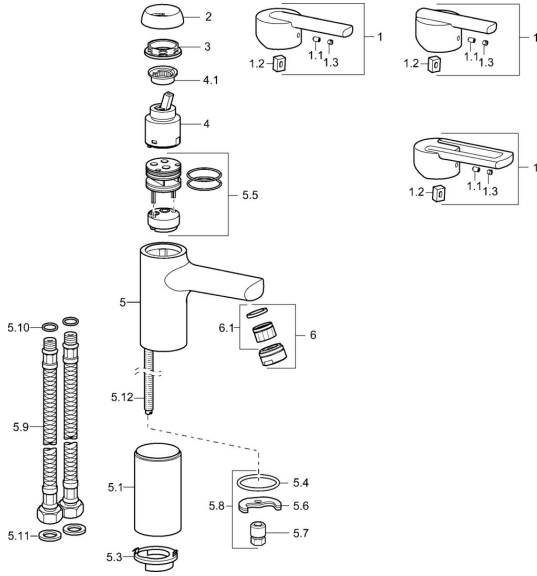

EAN: 4015474155732
static.hansa.com/43082210

Náhradní díly

SP43082210

	Název	Kód
1	Páka Chrom Ukončeno	43880003
1	Páka Chrom Ukončeno	43890005
1	Páka Chrom Ukončeno	59913774
1.1	Šroub, M5x8, SW2.5	59904755
1.2	Kluzné pouzdro (osazené)	59904778
1.3	Záslepka Šedá	59912112
2	Krytka Chrom Ukončeno	59912797
3	Šroub, M42x1, SW34 Ukončeno	59912798
4	Kartuše, 4.0 Classic	59912791
4.1	Temperature adjustment limiter Ukončeno	59912799
5.1	Distanční podložka, L=160 Chrom Ukončeno	59913162
5.1	Distanční podložka, L=110 Chrom Ukončeno	59913163
5.3	Disk Ukončeno	59913164
5.4	Těsnění, 37x48x3.5	59911422
5.5	Clip plate Ukončeno	59912805
5.6	Upevňovací deska	59904765
5.7	Šroub, M8x1, SW13	59904766
5.8	Upevňovací set	59910749
5.9	Flexibilní hadička, L=590, G3/8-M10x1 Ukončeno	59913166
5.10	O-kroužek, d 7.65x1.78	59902337
5.11	Těsnění, 9.5x14.4x2	59912551
5.12	Připojovací šroubení, M8x1 Ukončeno	59913165
6	Aerator, M24x1 STD HC A Chrom	59902366
6.1	Aerator, M22/24 A	59902081
N.I.	Klíč, SW30/34	59912108