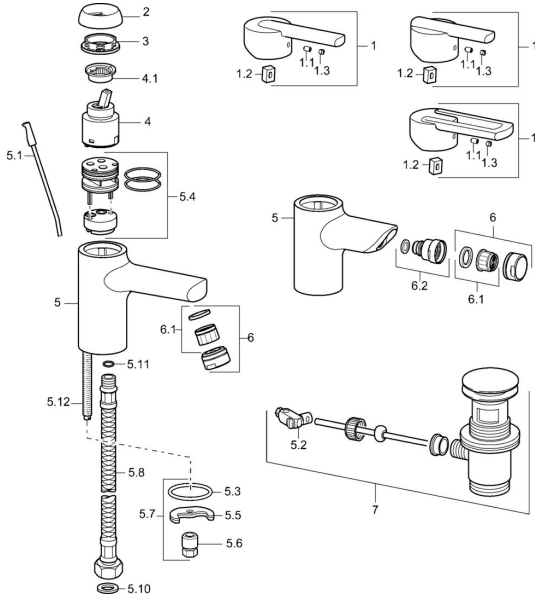

Reserveonderdelen

SP43092100

	Naam	Code
1	Hendel Chroom Stopgezet	43890005
1	Hendel Chroom Stopgezet	59913774
1	Hendel Chroom Stopgezet	43880003
1.1	Schroef, M5x8, SW2.5	59904755
1.2	Joint klassiek uitloop	59904778
1.3	Sierdop Grijs	59912112
2	Kap Chroom Stopgezet	59912797
3	Schroef, M42x1, SW34 Stopgezet	59912798
4	Binnenwerk, 4.0 Classic	59912791
4.1	Temperature adjustment limiter Stopgezet	59912799
5.1	Trekstang Chroom	59912804
5.2	Gewrichtstuk	59904624
5.3	Dichting, 37x48x3.5	59911422
5.4	Clip plate Stopgezet	59912805
5.5	Fixing plate	59904765
5.6	Schroef, M8x1, SW13	59904766
5.7	Bevestigingsset	59910749
5.8	Flexibele aansluitingen, L=430, G3/8-M10x1	59912515
5.8	Koppelingsbuisdeel], L=430, M10x1	59912550
5.9	O-ring, 9x2	59905095
5.10	Dichting, 9.5x14.4x2	59912551
5.11	O-ring, d 7.65x1.78	59902337
5.12	Bevestigingsschroeven, M8x1, L=140	59912474
6	Mousseur, M24x1 STD HC A Chroom	59902366
6.1	Mousseur, M22/24 A	59902081
7	Wastegarnituur Chroom	59911441
N.I.	Afdekplaat, d 55 mm Chroom	59913471
N.I.	Sleutel, SW30/34	59912108
N.I.	Kettinghouder	59902219