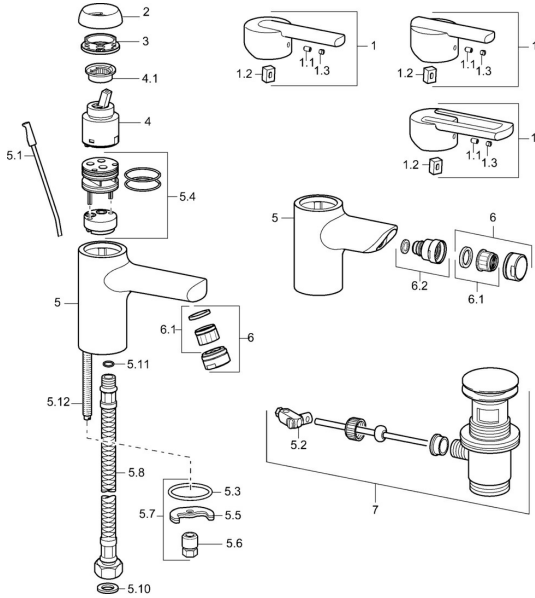

## Ersatzteile

### SP43092100

	Name	Art.-Nr.
1	Hebel Chrom <span style="background-color: #cccccc;">Ausgelaufen</span>	43890005
1	Hebel Chrom <span style="background-color: #cccccc;">Ausgelaufen</span>	59913774
1	Hebel Chrom <span style="background-color: #cccccc;">Ausgelaufen</span>	43880003
1.1	Schraube, M5x8, SW2.5	59904755
1.2	Kunststoffadapter	59904778
1.3	Dekorkappe Grau	59912112
2	Abdeckkappe Chrom <span style="background-color: #cccccc;">Ausgelaufen</span>	59912797
3	Schraube, M42x1, SW34 <span style="background-color: #cccccc;">Ausgelaufen</span>	59912798
4	Kartusche, 4.0 Classic	59912791
4.1	Temperatur-Anschlagring <span style="background-color: #cccccc;">Ausgelaufen</span>	59912799
5.1	Zugstange mit Knopf Chrom	59912804
5.2	Gelenkstück	59904624
5.3	Dichtung, 37x48x3.5	59911422
5.4	Montageplatte <span style="background-color: #cccccc;">Ausgelaufen</span>	59912805
5.5	Befestigungsplatte	59904765
5.6	Schraube, M8x1, SW13	59904766
5.7	Befestigungssatz	59910749
5.8	Anschlußschlauch, L=430, G3/8-M10x1	59912515
5.8	Anschlussrohr, L=430, M10x1	59912550
5.9	O-Ring, 9x2	59905095
5.10	Dichtung, 9.5x14.4x2	59912551
5.11	O-Ring, d 7.65x1.78	59902337
5.12	Befestigungsschraube, M8x1, L=140	59912474
6	Luftsprudler, M24x1 STD HC A Chrom	59902366
6.1	Luftsprudler, M22/24 A	59902081
7	Ablaufgarnitur Chrom	59911441
N.I.	Rosette, d 55 mm Chrom	59913471
N.I.	Schlüssel, SW30/34	59912108
N.I.	Kettenhalter	59902219